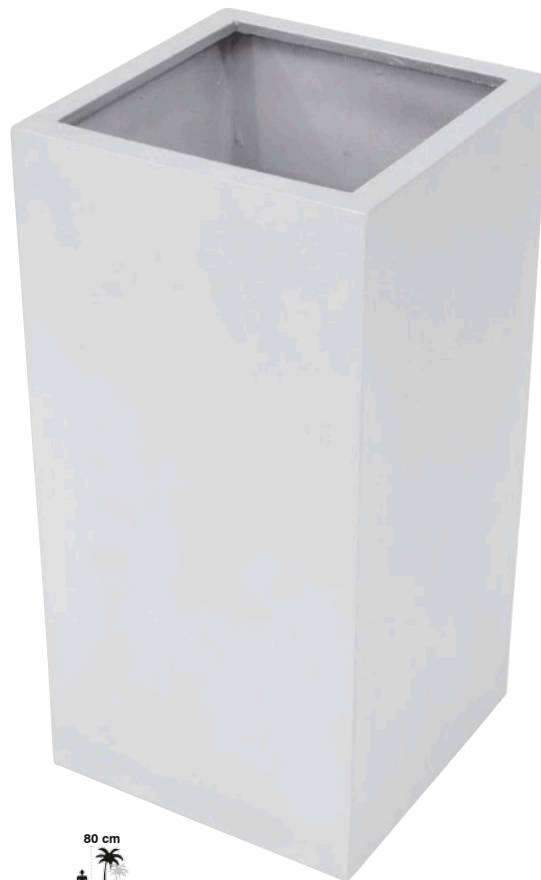

**ALUMINIUM VERSTÄRKTER KUNSTSTOFF**  
**ALUMINIUM REINFORCED PLASTIC**

50 cm

**LEICHTSIN BOX-50, GLÄNZEND**

*LEICHTSIN BOX-50, SHINY*

No. 83011836...Ø50 cm, shiny-silver  
No. 83011837...Ø50 cm, shiny-white  
No. 83011838...Ø50 cm, shiny-red  
No. 83011839...Ø50 cm, shiny-black  
No. 83011840...Ø50 cm, shiny-brown

80 cm

**LEICHTSIN BOX-80, GLÄNZEND**

*LEICHTSIN BOX-80, SHINY*

No. 83011841...Ø40 cm, shiny-silver  
No. 83011842...Ø40 cm, shiny-white  
No. 83011843...Ø40 cm, shiny-red  
No. 83011844...Ø40 cm, shiny-black  
No. 83011845...Ø40 cm, shiny-brown