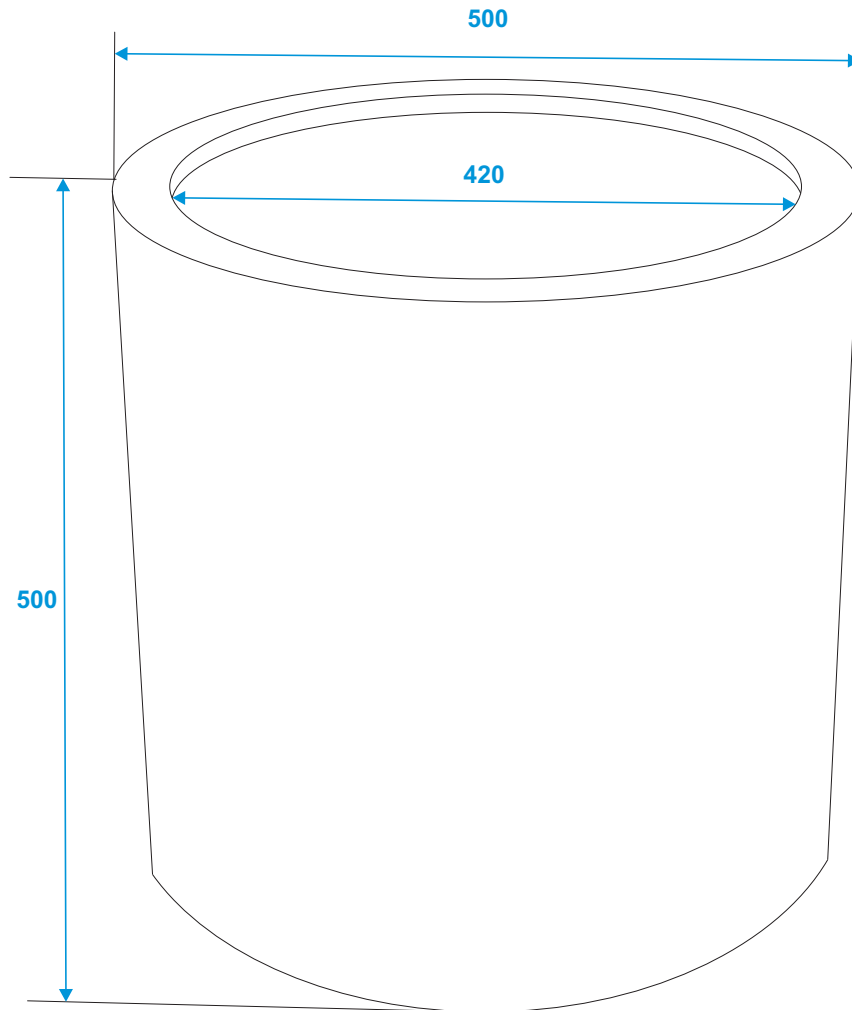

EUROPALMS®

L I K E N A T U R E

Leicht
TOWER-50
SHINY

No.

83011831	■ silver
83011832	□ white
83011833	■ red
83011834	■ black
83011835	■ brown

*all dimensions in millimeters