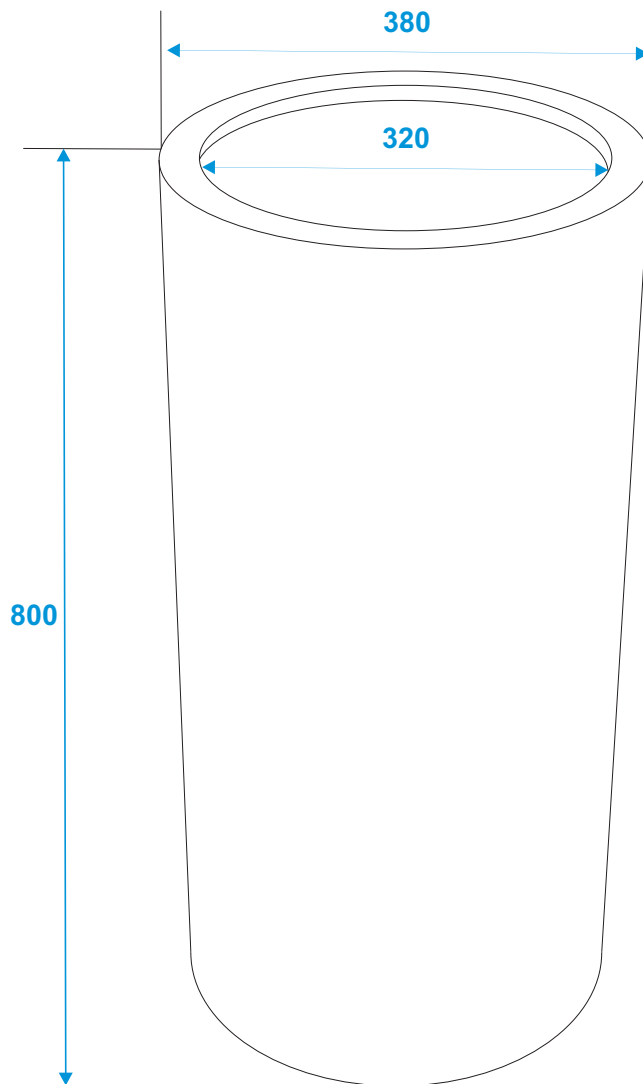

# EUROPALMS®

L I K E N A T U R E

*Leicht*  
**TOWER-80**  
SHINY

No.		
83011826		silver
83011827		white
83011828		red
83011829		black
83011830		brown

\*all dimensions in millimeters