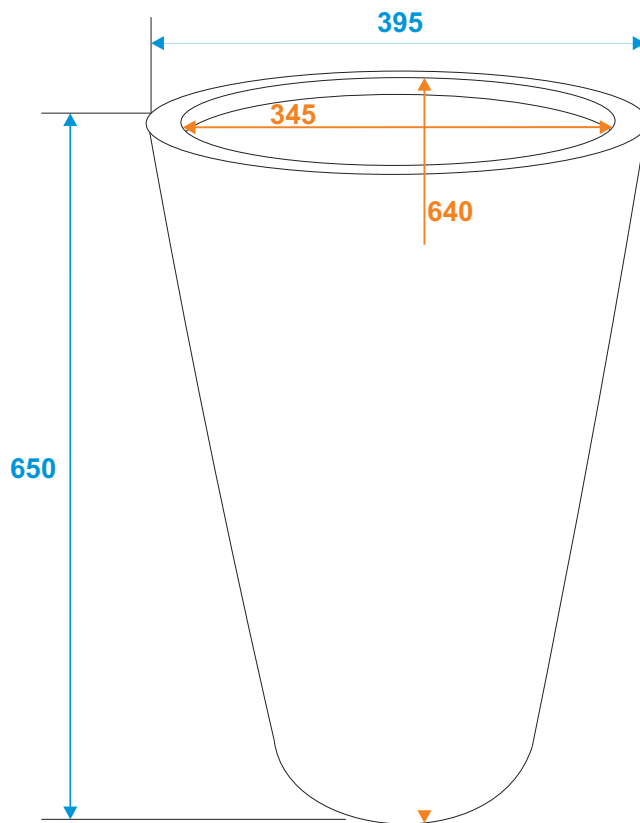

EUROPALMS®

L I K E N A T U R E

Fiberglastopf

No.
83011800 ■

*all dimensions in millimeters