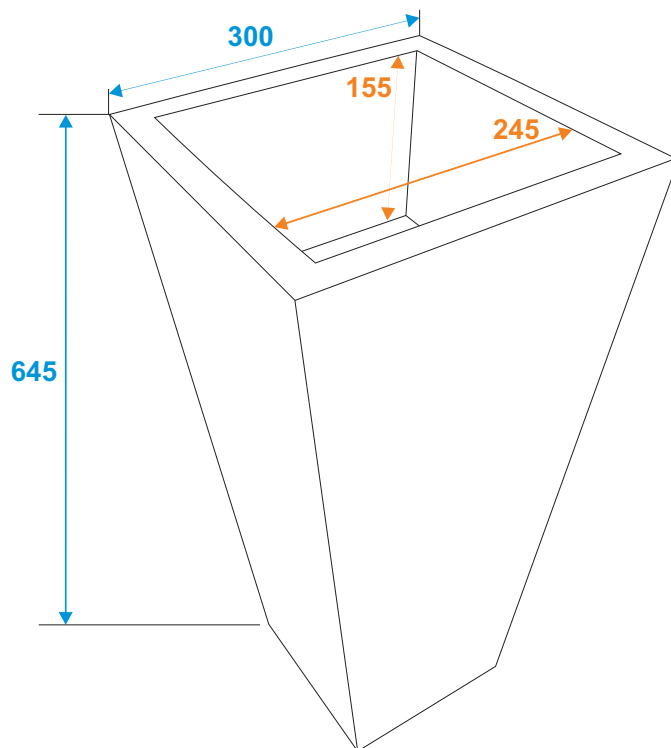

# EUROPALMS®

L I K E N A T U R E

**Fiberglastopf** | No. 83011766 ■ grün

\*all dimensions in millimeters