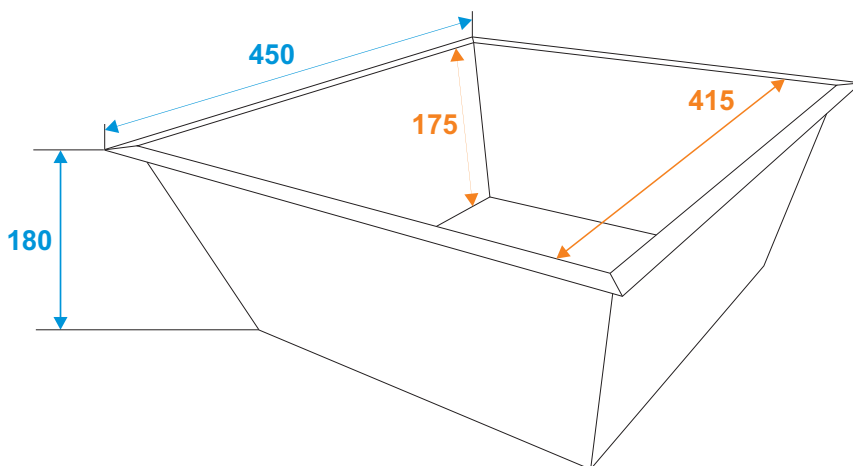

EUROPALMS®

L I K E N A T U R E

Übertopf

No.
83011678

*all dimensions in millimeters