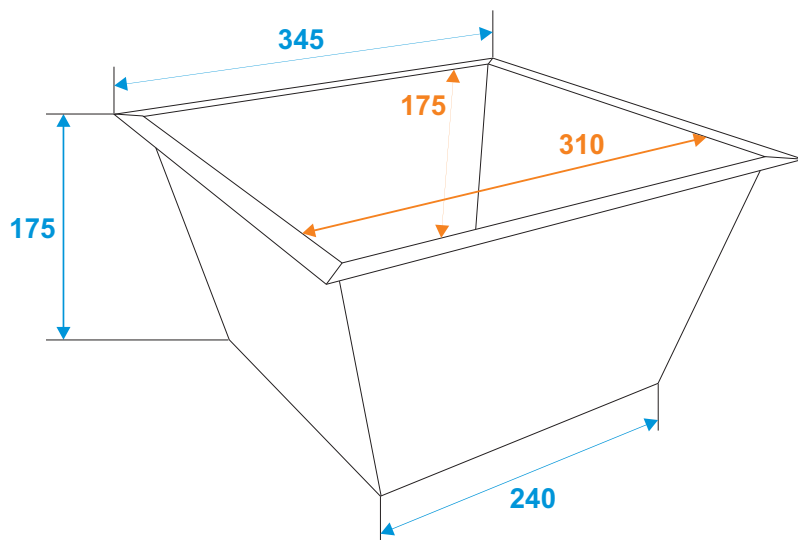

EUROPALMS®

L I K E N A T U R E

Übertopf | No. 83011677 ■

*all dimensions in millimeters