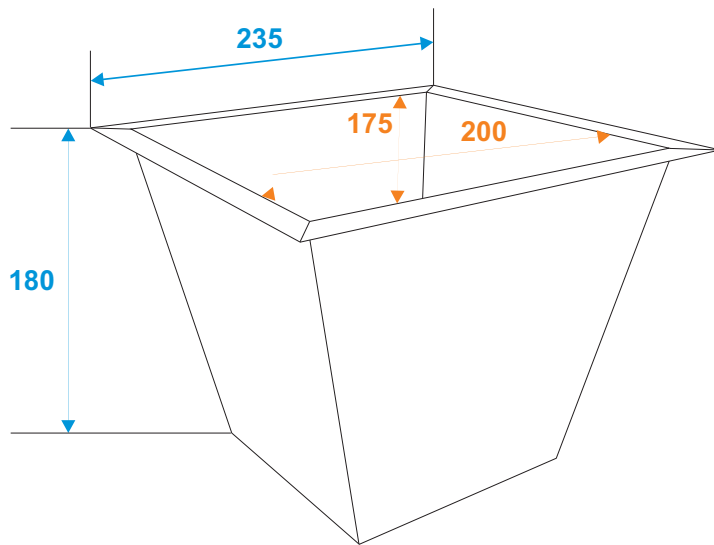

# EUROPALMS®

L I K E N A T U R E

Übertopf | No. 83011676 ■

\*all dimensions in millimeters