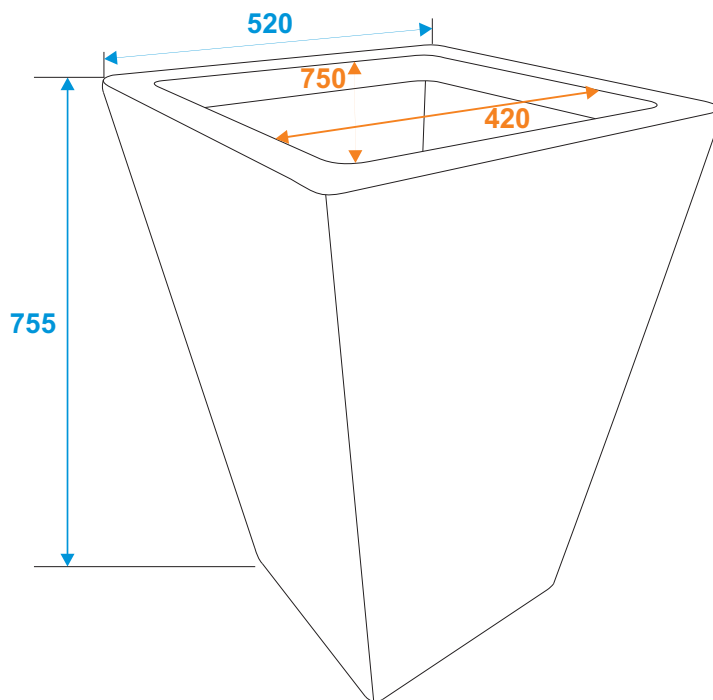

EUROPALMS®

L I K E N A T U R E

Übertopf

No.
83011675

*all dimensions in millimeters