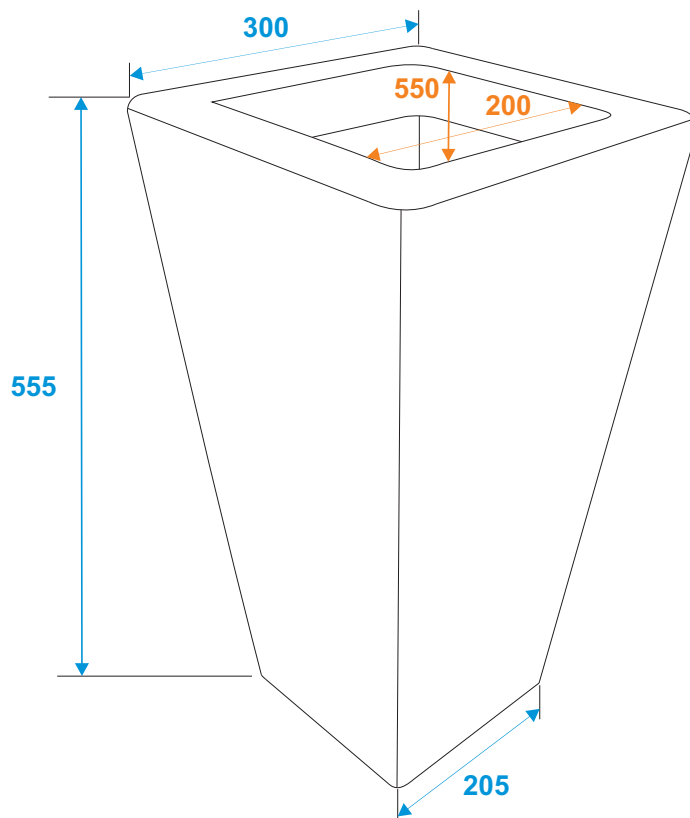

EUROPALMS®

L I K E N A T U R E

Übertopf | No. 83011670 ■

*all dimensions in millimeters