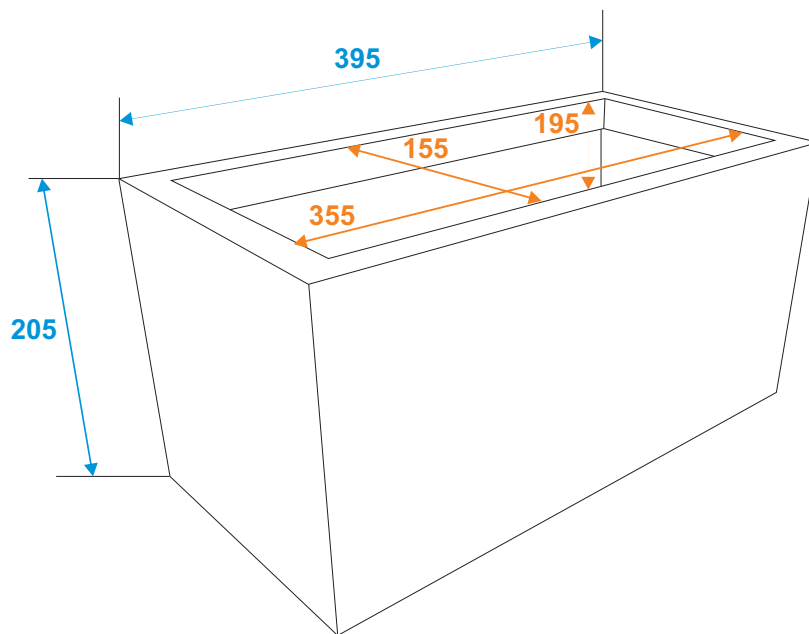

# EUROPALMS®

L I K E N A T U R E

Übertopf

No.  
83011666

\*all dimensions in millimeters