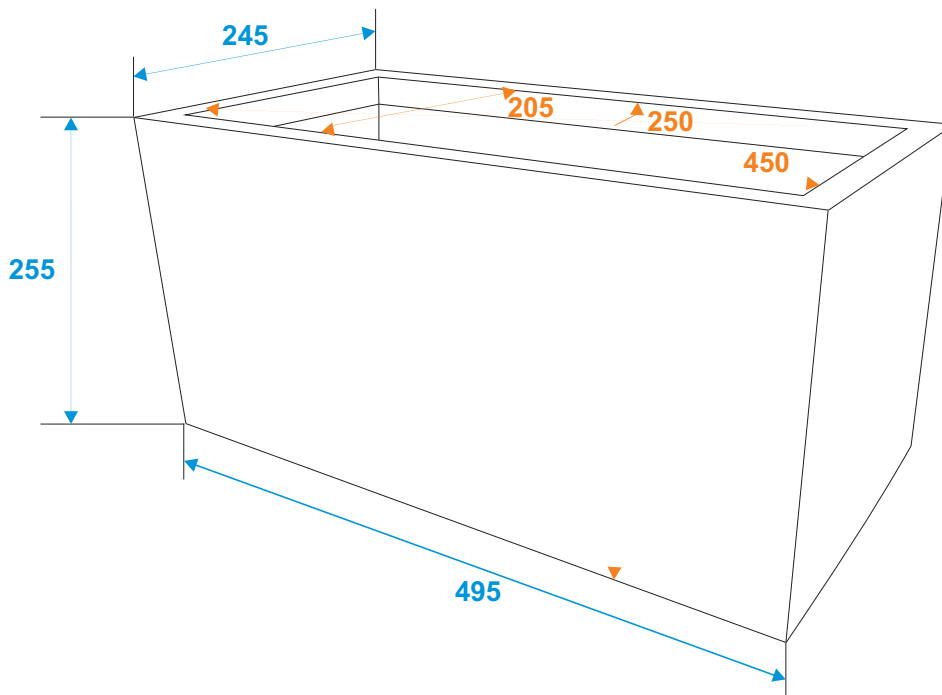

Übertopf

No.
83011665

*all dimensions in millimeters