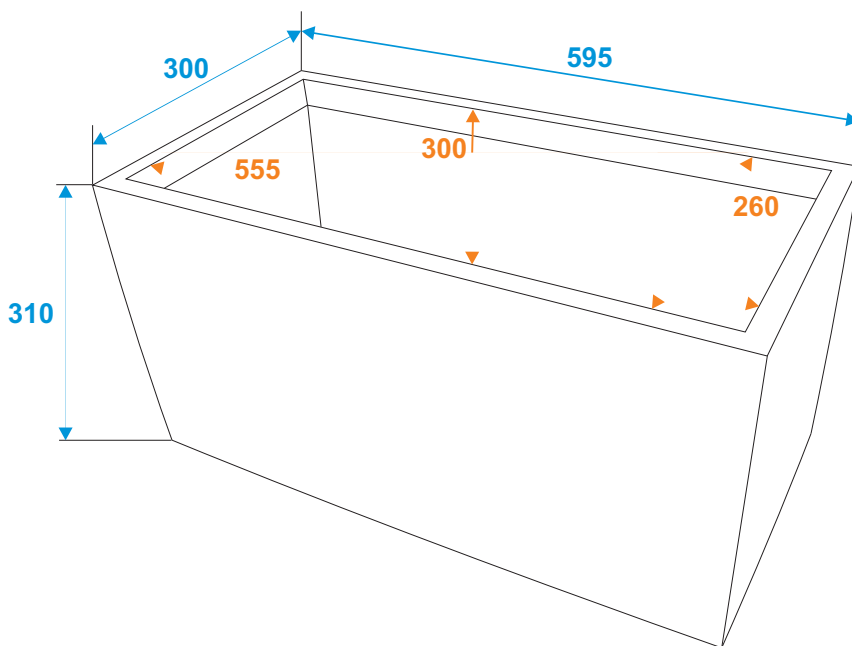

# EUROPALMS®

L I K E N A T U R E

Übertopf | No. 83011664 ■

\*all dimensions in millimeters