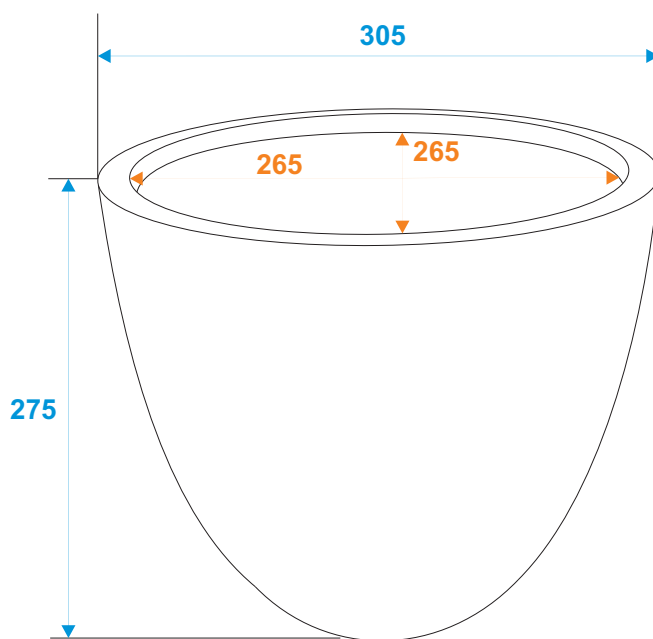

Übertopf

No.
83011662

*all dimensions in millimeters