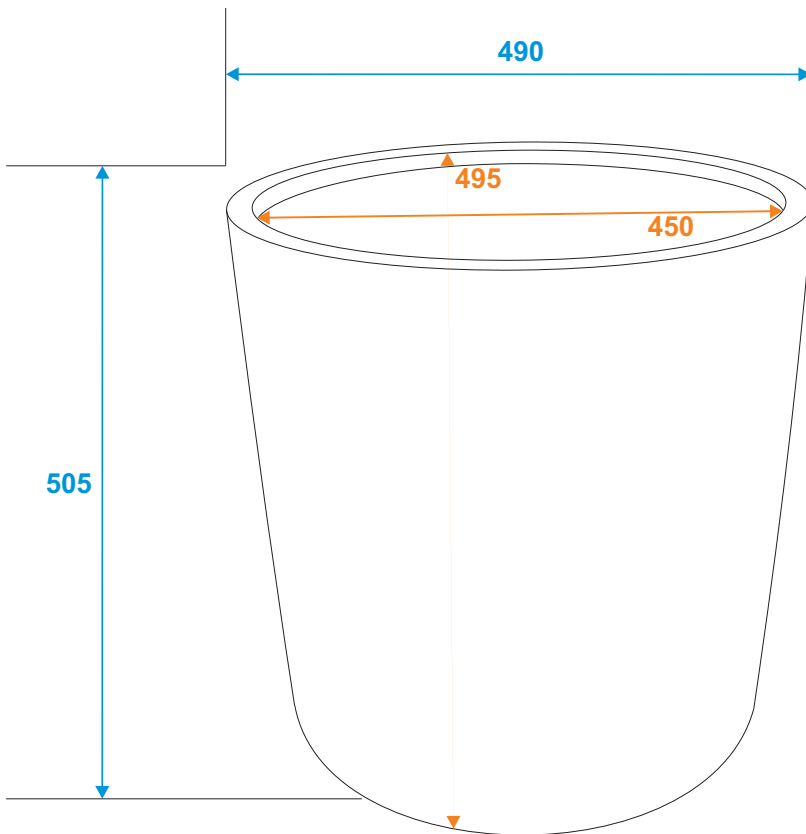

# EUROPALMS®

L I K E N A T U R E

**übertopf** | No. 83011660 ■

\*all dimensions in millimeters