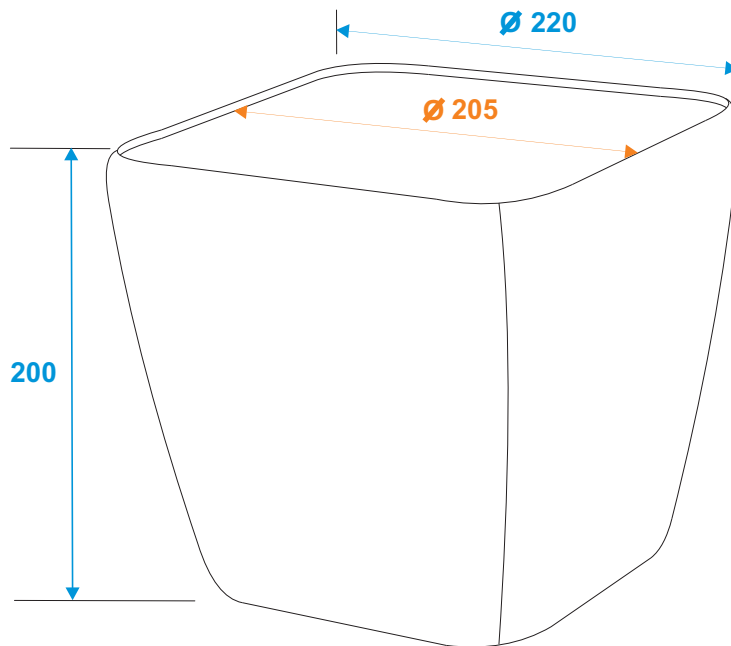

EUROPALMS®

L I K E N A T U R E

LUNA-20

No.
83011466 ■ **espresso**
83011467 ■ **silver**
83011468 □ **white**

*all dimensions in millimeters