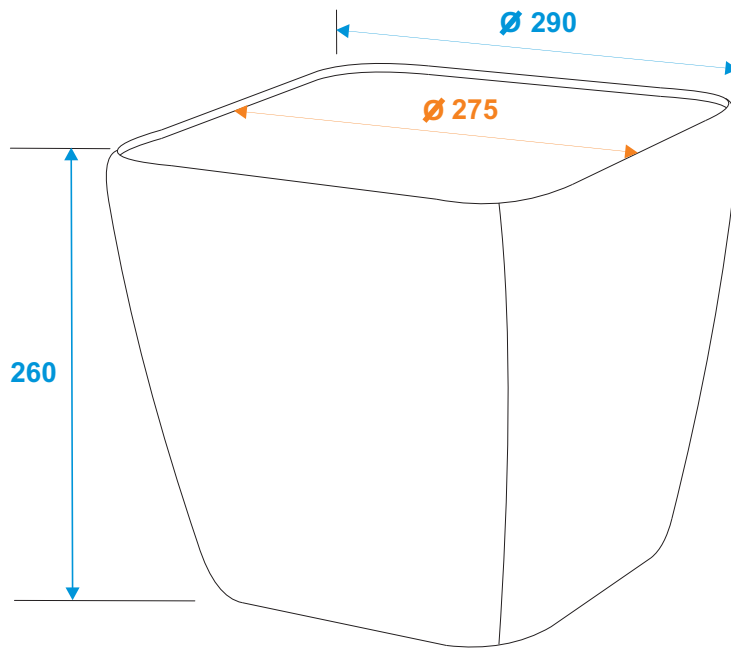

EUROPALMS®

L I K E N A T U R E

LUNA-26

No.
83011463 ■ espresso
83011464 ■ silver
83011465 □ white

*all dimensions in millimeters