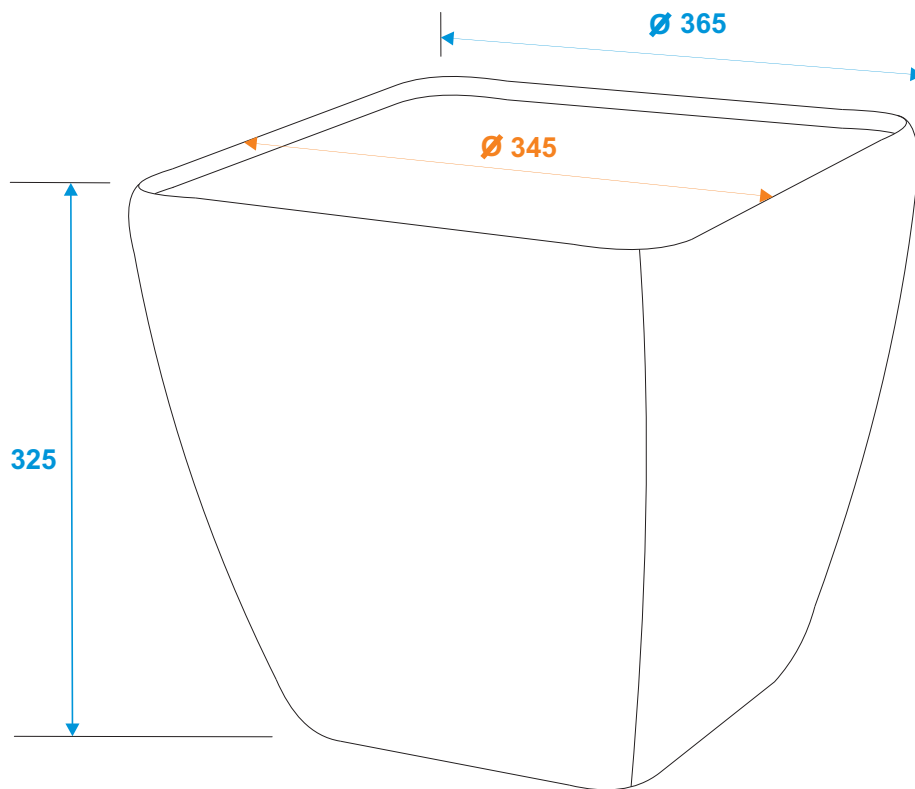

EUROPALMS®

L I K E N A T U R E

LUNA-33

No.
83011460  **espresso**
83011461  **silver**
83011462  **white**

*all dimensions in millimeters