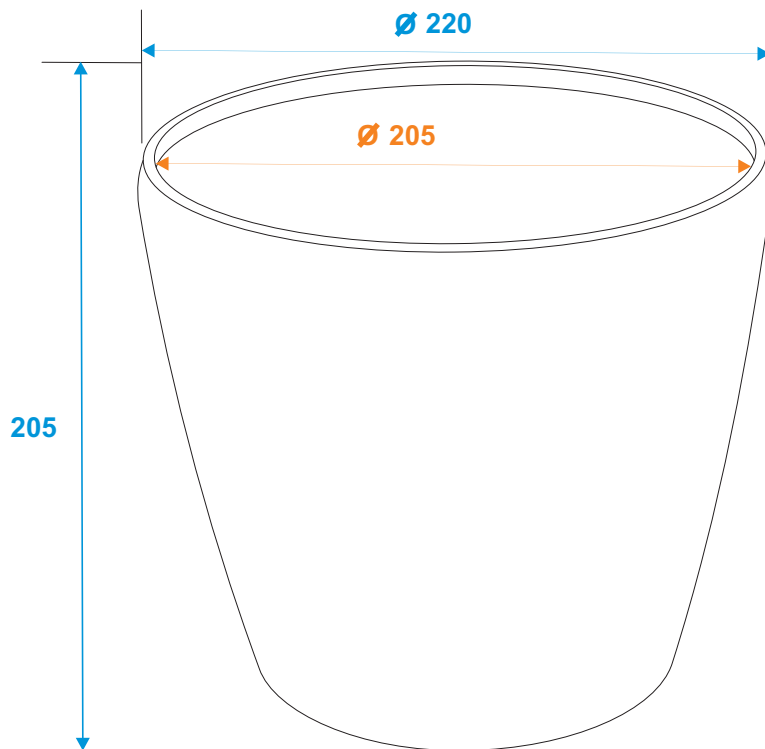

EUROPALMS[®]

L I K E N A T U R E

LUNA-20

No.
83011456 ■ **espresso**
83011457 ■ **silver**
83011458 □ **white**

*all dimensions in millimeters