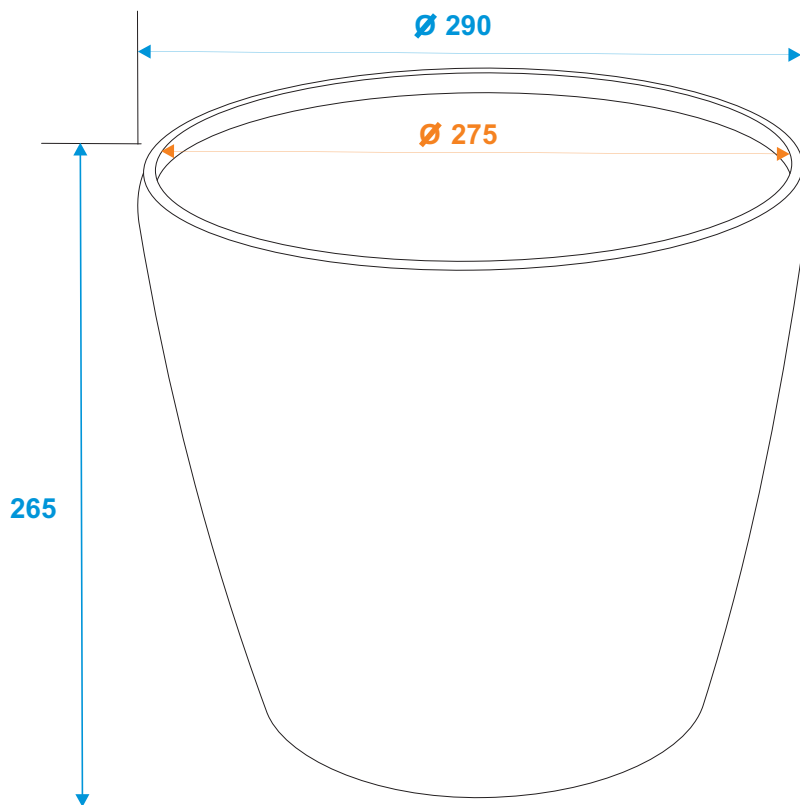

EUROPALMS[®]

L I K E N A T U R E

LUNA-26

No.
83011453 ■ espresso
83011454 ■ silver
83011455 □ white

*all dimensions in millimeters