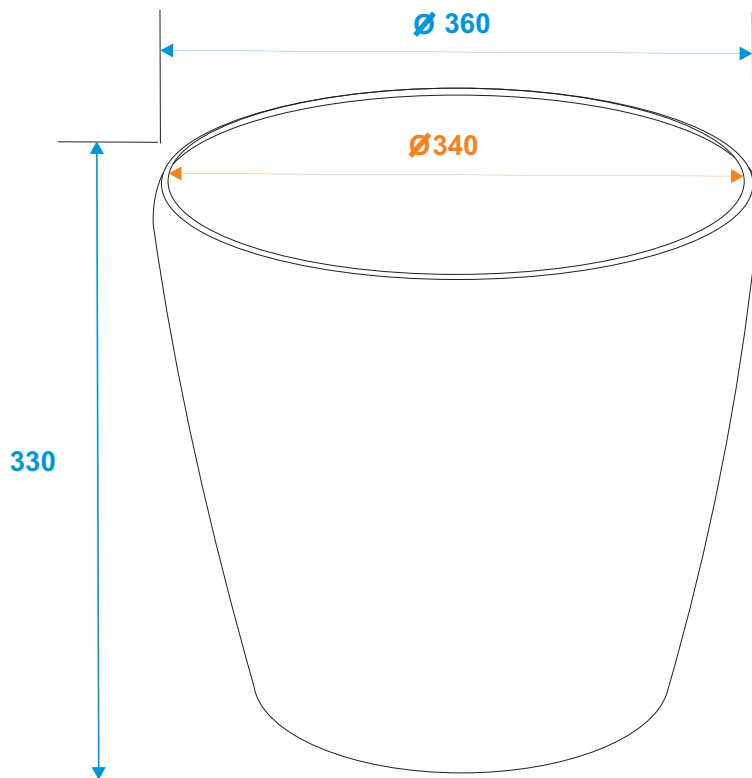

EUROPALMS[®]

L I K E N A T U R E

LUNA-33

No.
83011450  **esspresso**
83011451  **silver**
83011452  **white**

*all dimensions in millimeters