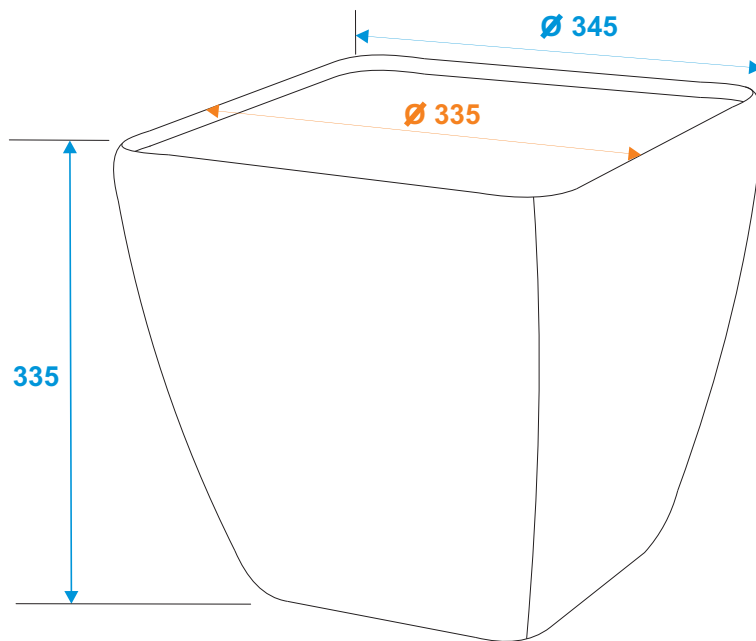

EUROPALMS®

L I K E N A T U R E

STONA-33

No.
83011426  beige
83011427  gray

*all dimensions in millimeters