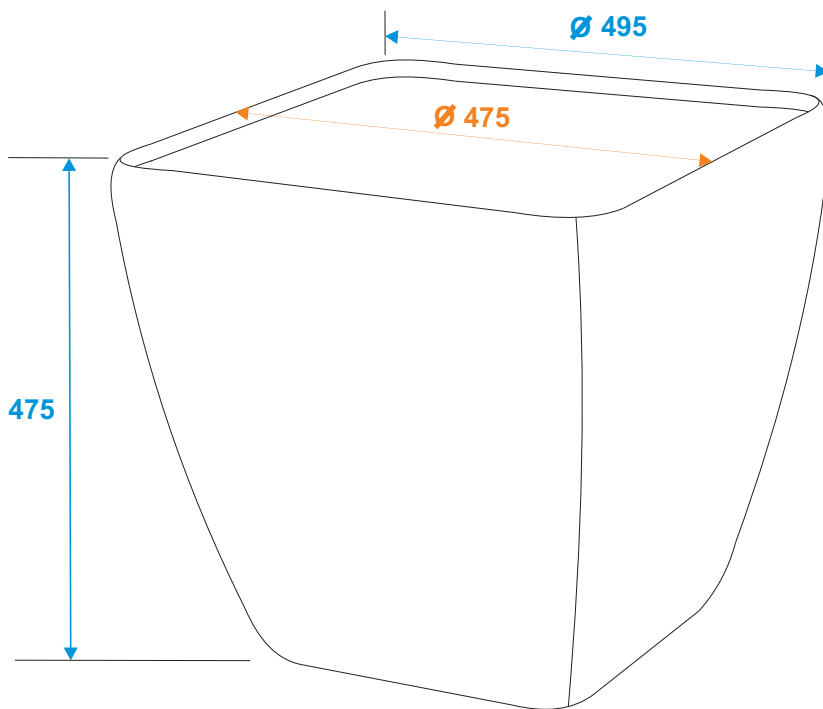

EUROPALMS®

L I K E N A T U R E

STONA-47

No.
83011424  beige
83011425  gray

*all dimensions in millimeters