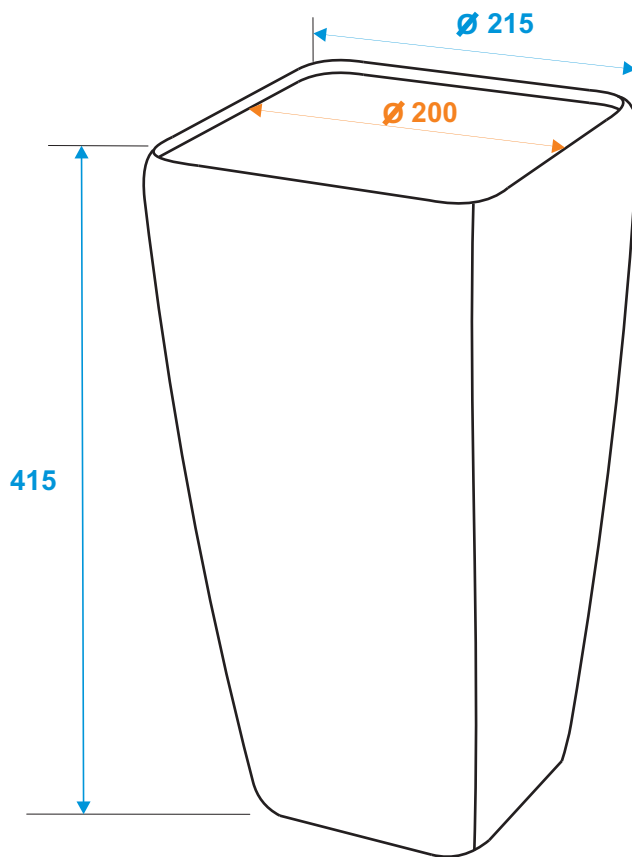

EUROPALMS®

L I K E N A T U R E

STONA-41

No.
83011421  beige
83011422  gray

*all dimensions in millimeters