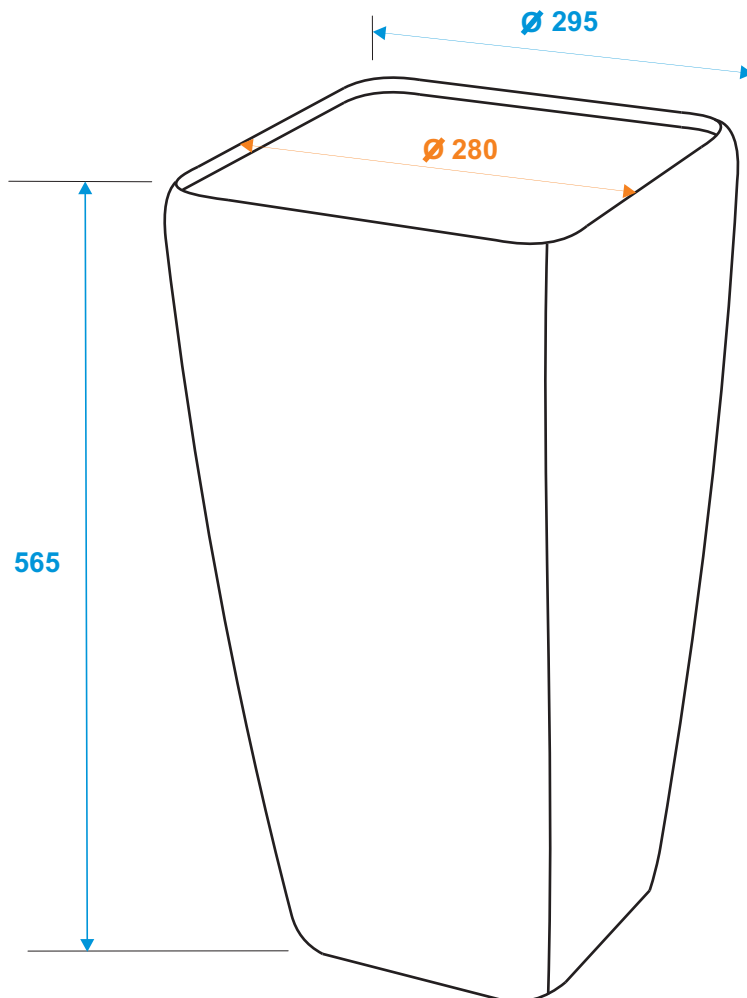

EUROPALMS®

L I K E N A T U R E

STONA-56

No.
83011419  beige
83011420  gray

*all dimensions in millimeters