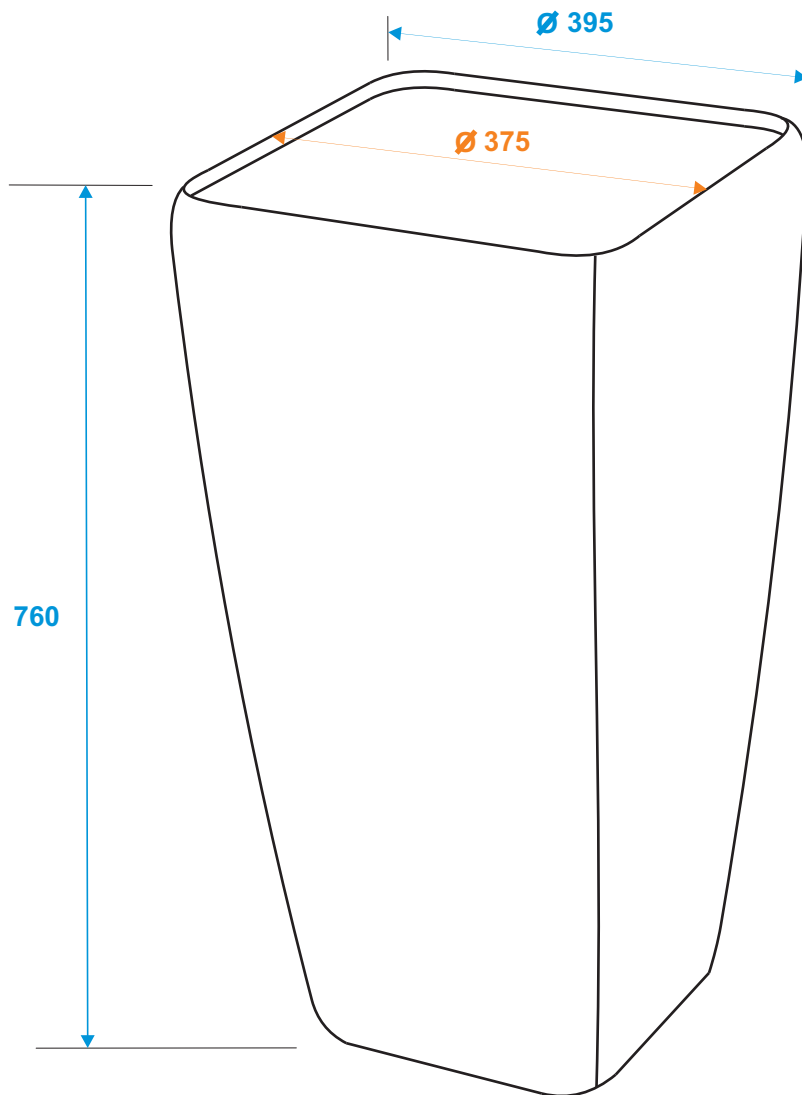

EUROPALMS®

L I K E N A T U R E

STONA-75

No.
83011417  beige
83011418  gray

*all dimensions in millimeters