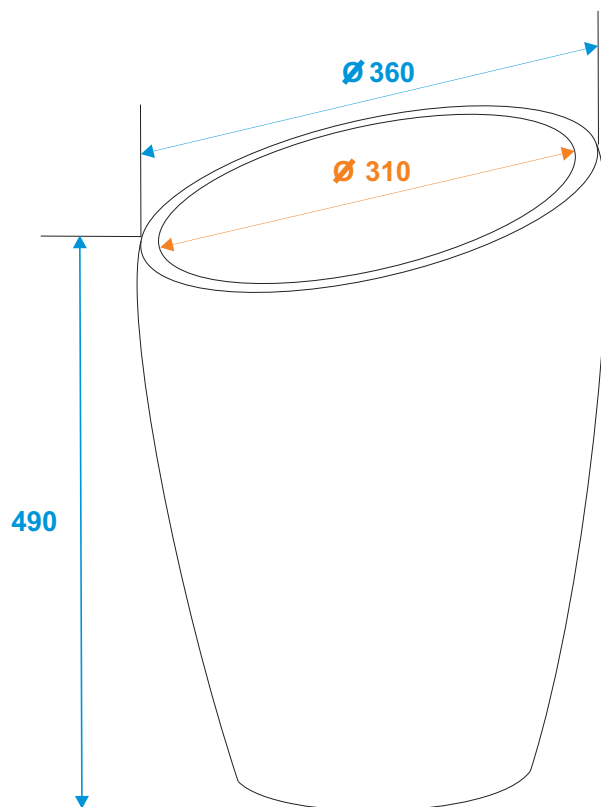

# EUROPALMS®

L I K E N A T U R E

**STONA-48**

No.  
83011414  beige  
83011415  gray

\*all dimensions in millimeters