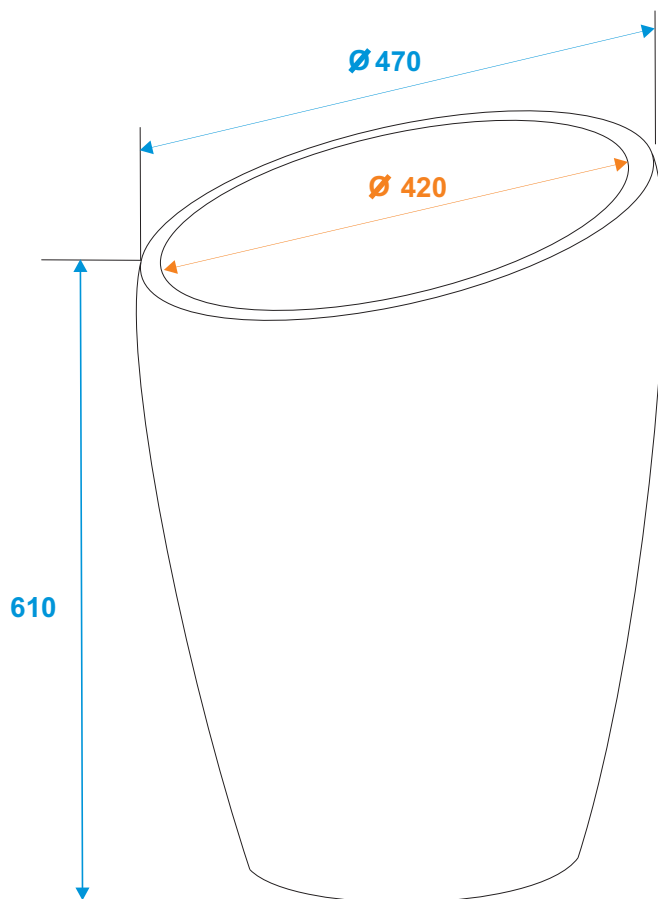

EUROPALMS®

L I K E N A T U R E

STONA-62 | No.
83011412  beige
83011413  gray

*all dimensions in millimeters