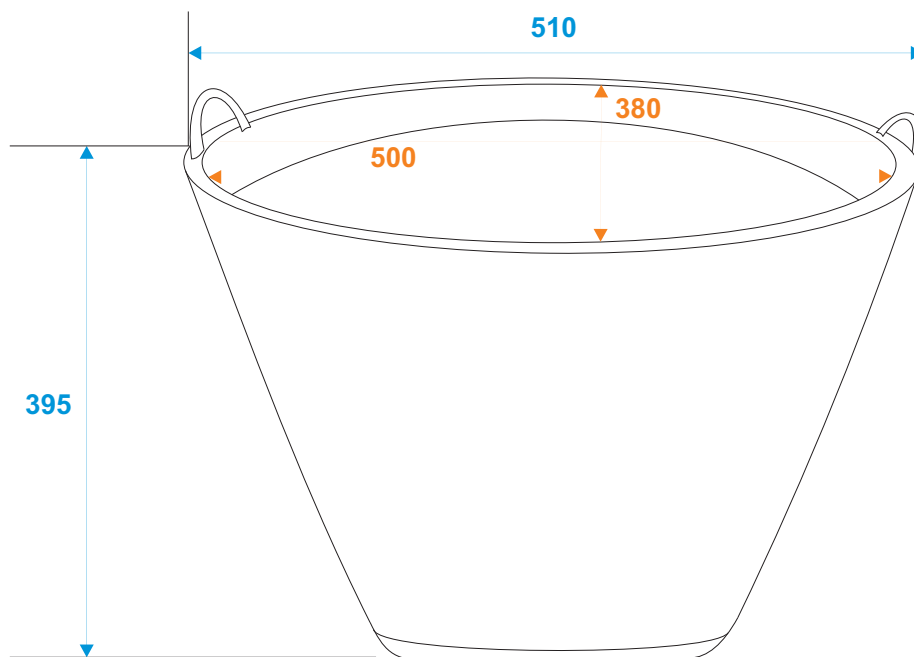

## Bambus-übertopf

No.  
83011405 ■ gray

\*all dimensions in millimeters