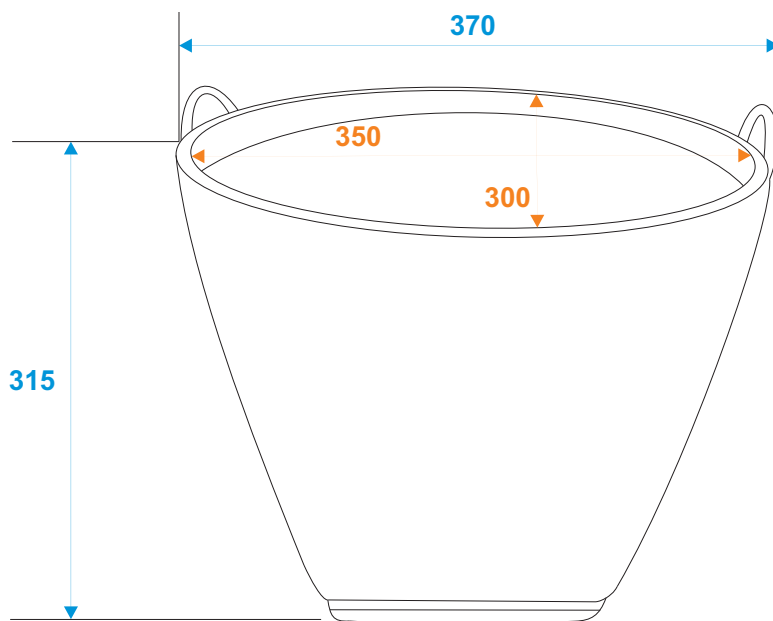

EUROPALMS®

L I K E N A T U R E

Bambus-übertopf

No.
83011404

*all dimensions in millimeters