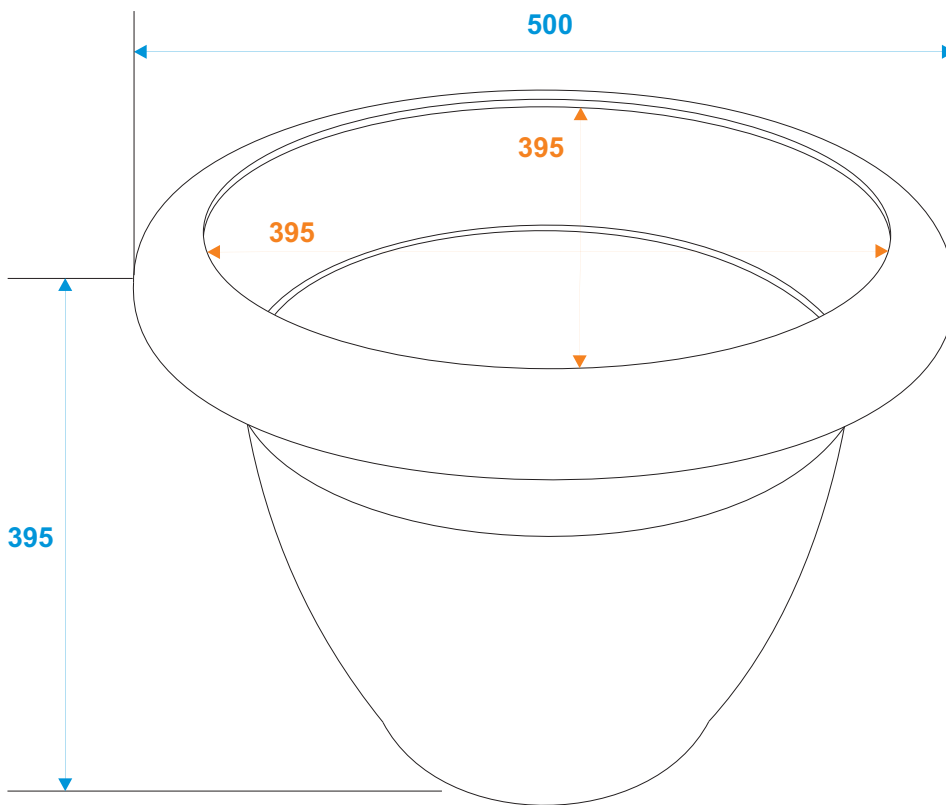

# EUROPALMS®

L I K E N A T U R E

Übertopf | No. 83011343 ■ rot

\*all dimensions in millimeters