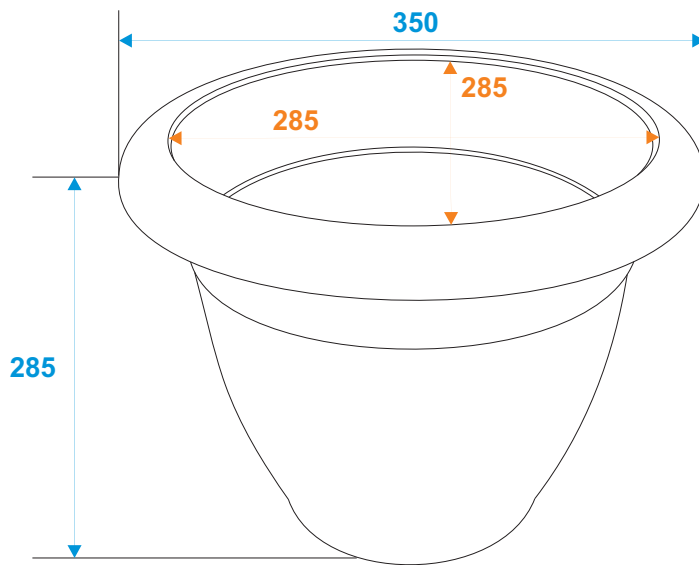

# EUROPALMS®

L I K E N A T U R E

**übertopf** | No. 83011342 ■

\*all dimensions in millimeters