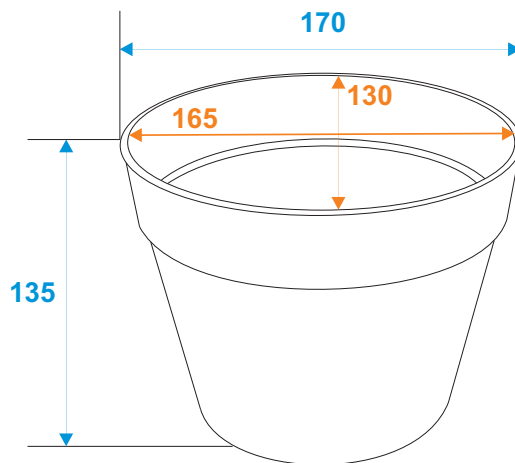

EUROPALMS®

L I K E N A T U R E

Übertopf | No. 83011015 ■ rot

*all dimensions in millimeters