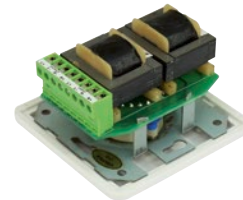

No. 80711001 .....	5 W, white
No. 80711002 .....	10 W, white
No. 80711003 .....	20 W, white
No. 80711004 .....	30 W, white
No. 80711005 .....	45 W, white
No. 80711006 .....	60 W, white
No. 80711007 .....	120 W, white
No. 80711008 .....	5 W, black
No. 80711009 .....	10 W, black
No. 80711010 .....	20 W, black
No. 80711011 .....	30 W, black
No. 80711012 .....	45 W, black
No. 80711013 .....	60 W, black
No. 80711014 .....	120 W, black
No. 80711015 .....	10 W, silver
No. 80711016 .....	45 W, silver

#### Technical specifications:

Device:	5W mono (80711001)	10W mono (80711002)	20W mono (80711003)	30W mono (80711004)	45W mono (80711005)	60W mono (80711006)	120W mono (80711007)
Rated power:	5 W	10 W	20 W	30 W	45 W	60 W	120 W
Frequency range:	50-18000 Hz	50-18000 Hz	50-18000 Hz	50-18000 Hz	50-18000 Hz	50-18000 Hz	50-18000 Hz
Priority relay:	24 V DC	24 V DC	24 V DC	24 V DC	24 V DC	24 V DC	24 V DC
Dimensions:	80 x 80 x 67	80 x 80 x 67	80 x 80 x 67	80 x 80 x 67	80 x 80 x 67	80 x 80 x 67	80 x 80 x 67
Weight:	190 g	190 g	190 g	200 g	200 g	250 g	250 g

### OMNITRONIC PA volume controller stereo

Stereo volume controller

- 4 ohm amplifier input and 4 ohm speaker output
- Attenuation in 10 steps
- Surface mounting

No. 80711151 .....	5 W, white
No. 80711152 .....	10 W, white
No. 80711153 .....	20 W, white
No. 80711154 .....	30 W, white
No. 80711155 .....	45 W, white
No. 80711158 .....	5 W, black
No. 80711159 .....	10 W, black
No. 80711160 .....	20 W, black
No. 80711161 .....	30 W, black
No. 80711162 .....	45 W, black
No. 80711165 .....	10 W, silver