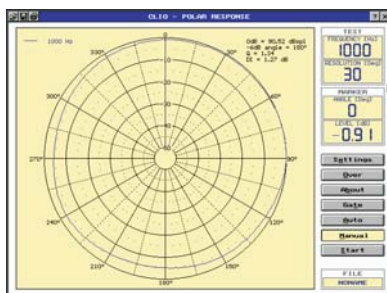

Horizontal