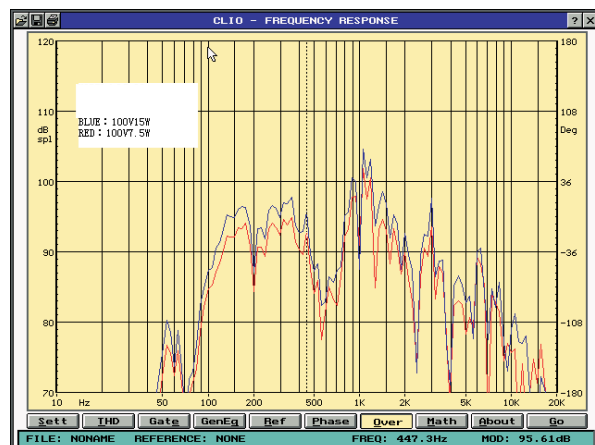

80710848 OMNITRONIC GSG Rasenlautsprecher

- 4" Full Range Gartenlautsprecher
- Einwege-System
- 100 V Trafo mit 10/20 W Lautstärke-Presets
- Im wetterfesten Kunststoffgehäuse
- Saftig satt-grünes Gehäuse für Integration im englischen Rasen
- Für Beschallungsanlagen im Außenbereich

Eingangsspannung:	100 V
Lautsprecher:	4"
Nennleistung Transformator:	10/20 W RMS
Nennleistung Lautsprecher:	10/20 W RMS
Empfindlichkeit:	95 dB, ± 3 dB (1 W, 1 m)
Max. Schalldruck:	100 dB (1 m)
Impedanz:	8 Ohm
Frequenzbereich:	80 Hz - 15 kHz
Maße (H x B x T):	215 x 215 x 245 mm
Gewicht:	2,1 kg

80710848 OMNITRONIC GSG grass speaker

- 4" full range garden loudspeaker
- One way system
- 100 V transformer with 10/20 W volume-presets
- In weather-proof plastic housing
- Deep-green housing for integration in English lawn
- For outdoor amplifying systems

Input Voltage:	100 V
Speakers:	4"
Rated power transformer:	10/20 W RMS
Rated power speaker:	10/20 W RMS
Sensitivity (1 W/m):	95 dB, ± 3 dB
Max. SPL (1 m):	100 dB
Impedance:	8 Ohms
Frequency range:	80 Hz - 15 kHz
Dimensions (H x W x D):	215 x 215 x 245 mm
Weight:	2.1 kg