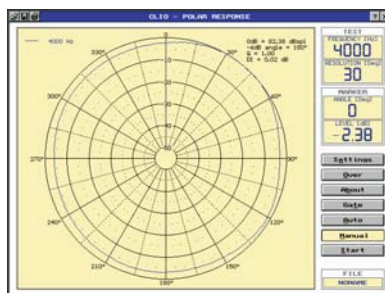

Horizontal