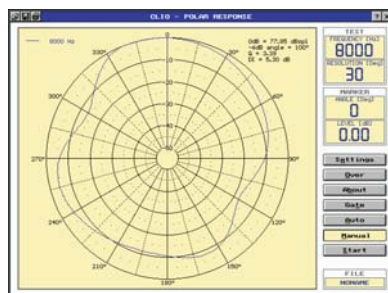

Horizontal