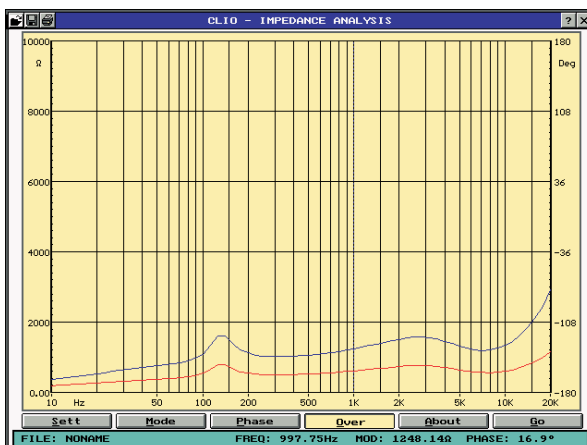

80710848 OMNITRONIC GSG Rasenlautsprecher

- 4" Full Range Gartenlautsprecher
- Einwege-System
- 100 V Trafo mit 10/20 W Lautstärke-Presets
- Im wetterfesten Kunststoffgehäuse
- Saftig satt-grünes Gehäuse für Integration im englischen Rasen
- Für Beschallungsanlagen im Außenbereich

Eingangsspannung:	100 V
Lautsprecher:	4"
Nennleistung Transformator:	10/20 W RMS
Nennleistung Lautsprecher:	10/20 W RMS
Empfindlichkeit:	95 dB, ± 3 dB (1 W, 1 m)
Max. Schalldruck:	100 dB (1 m)
Impedanz:	8 Ohm
Frequenzbereich:	80 Hz - 15 kHz
Maße (H x B x T):	215 x 215 x 245 mm
Gewicht:	2,1 kg

80710848 OMNITRONIC GSG grass speaker

- 4" full range garden loudspeaker
- One way system
- 100 V transformer with 10/20 W volume-presets
- In weather-proof plastic housing
- Deep-green housing for integration in English lawn
- For outdoor amplifying systems

Input Voltage:	100 V
Speakers:	4"
Rated power transformer:	10/20 W RMS
Rated power speaker:	10/20 W RMS
Sensitivity (1 W/m):	95 dB, ± 3 dB
Max. SPL (1 m):	100 dB
Impedance:	8 Ohms
Frequency range:	80 Hz - 15 kHz
Dimensions (H x W x D):	215 x 215 x 245 mm
Weight:	2.1 kg