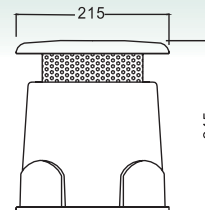

Eingangsspannung:	100 V
Lautsprecher:	4"
Nennleistung Transformator:	10/20 W RMS
Nennleistung Lautsprecher:	10/20 W RMS
Empfindlichkeit:	95 dB, ± 3 dB (1 W, 1 m)
Max. Schalldruck:	100 dB (1 m)
Impedanz:	8 Ohm
Frequenzbereich:	80 Hz - 15 kHz
Maße (H x B x T):	215 x 215 x 245 mm
Gewicht:	2,1 kg

Input Voltage:	100 V
Speakers:	4"
Rated power transformer:	10/20 W RMS
Rated power speaker:	10/20 W RMS
Sensitivity (1 W/m):	95 dB, ± 3 dB
Max. SPL (1 m):	100 dB
Impedance:	8 Ohms
Frequency range:	80 Hz - 15 kHz
Dimensions (H x W x D):	215 x 215 x 245 mm
Weight:	2.1 kg