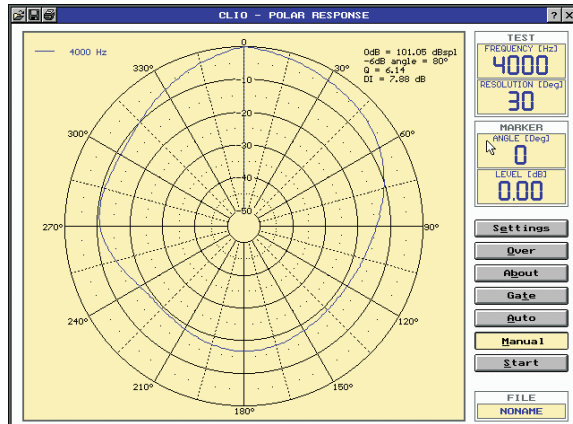

80710401 OMNITRONIC WP-1H ELA-LS z.Deckenbef. weiß

- Design Kugellautsprecher
- Montage über im Audiokabel integriertem Stahlseil
- Durch hochwertiges Kunststoffgehäuse (ABS) schlag- u. kratzfest
- Gute Klangeigenschaften
- Farbe: weiß

Eingangsspannung: 100 V
Lautsprecher: 8"
Nennleistung Transformator: 5/10/20 W RMS
Nennleistung Lautsprecher: 5/10/20 W RMS
Empfindlichkeit: 92 dB, ±3 dB (1 W, 1 m)
Impedanz: 500/1000/2000 Ohm
Frequenzbereich: 130 Hz - 15 kHz
Maße (H x B x T): 254 x 254 x 230 mm
Gewicht: 2,2 kg

80710401 OMNITRONIC WP-1H ceiling mounted pa-speaker

- Stylish Pendent Speaker
- Mounted with a steel wire integrated in the audio-cable
- High quality, scratch-resistant housing (ABS)
- Good quality sound
- Colour: white

Input Voltage: 100 V
Speakers: 8"
Rated power transformer: 5/10/20 W RMS
Rated power speaker: 5/10/20 W RMS
Sensitivity (1 W/m): 92 dB, ±3 dB
Impedance: 500/1000/2000 Ohms
Frequency range: 130 Hz - 15 kHz
Dimensions (H x W x D): 254 x 254 x 230 mm
Weight: 2.2 kg

4000Hz