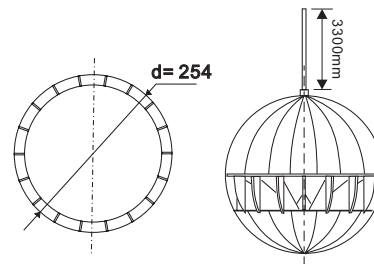

80710401 OMNITRONIC WP-1H ELA-LS z.Deckenbef. weiß

- Design Kugellautsprecher
- Montage über im Audiokabel integriertem Stahlseil
- Durch hochwertiges Kunststoffgehäuse (ABS) schlag- u. kratzfest
- Gute Klangeigenschaften
- Farbe: weiß

Eingangsspannung: 100 V
 Lautsprecher: 8"
 Nennleistung Transformator: 5/10/20 W RMS
 Nennleistung Lautsprecher: 5/10/20 W RMS
 Empfindlichkeit: 92 dB, ±3 dB (1 W, 1 m)
 Impedanz: 500/1000/2000 Ohm
 Frequenzbereich: 130 Hz - 15 kHz
 Maße (H x B x T): 254 x 254 x 230 mm
 Gewicht: 2,2 kg

Input Voltage: 100 V
 Speakers: 8"
 Rated power transformer: 5/10/20 W RMS
 Rated power speaker: 5/10/20 W RMS
 Sensitivity (1 W/m): 92 dB, ±3 dB
 Impedance: 500/1000/2000 Ohms
 Frequency range: 130 Hz - 15 kHz
 Dimensions (H x W x D): 254 x 254 x 230 mm
 Weight: 2.2 kg