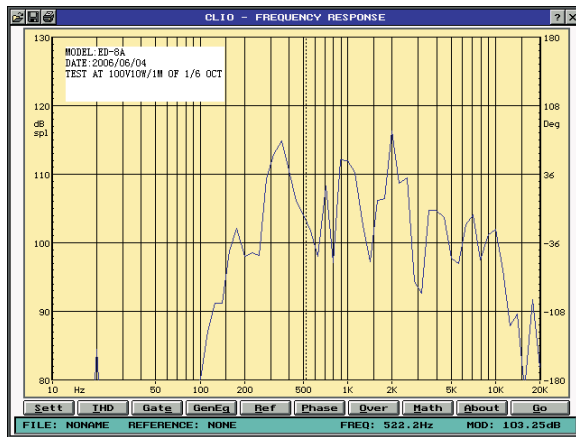

80710401 OMNITRONIC WP-1H ELA-LS z.Deckenbef. weiß

- Design Kugellautsprecher
- Montage über im Audiokabel integriertem Stahlseil
- Durch hochwertiges Kunststoffgehäuse (ABS) schlag- u. kratzfest
- Gute Klangeigenschaften
- Farbe: weiß

Eingangsspannung: 100 V
 Lautsprecher: 8"
 Nennleistung Transformator: 5/10/20 W RMS
 Nennleistung Lautsprecher: 5/10/20 W RMS
 Empfindlichkeit: 92 dB, ±3 dB (1 W, 1 m)
 Impedanz: 500/1000/2000 Ohm
 Frequenzbereich: 130 Hz - 15 kHz
 Maße (H x B x T): 254 x 254 x 230 mm
 Gewicht: 2,2 kg

Input Voltage: 100 V
 Speakers: 8"
 Rated power transformer: 5/10/20 W RMS
 Rated power speaker: 5/10/20 W RMS
 Sensitivity (1 W/m): 92 dB, ±3 dB
 Impedance: 500/1000/2000 Ohms
 Frequency range: 130 Hz - 15 kHz
 Dimensions (H x W x D): 254 x 254 x 230 mm
 Weight: 2.2 kg