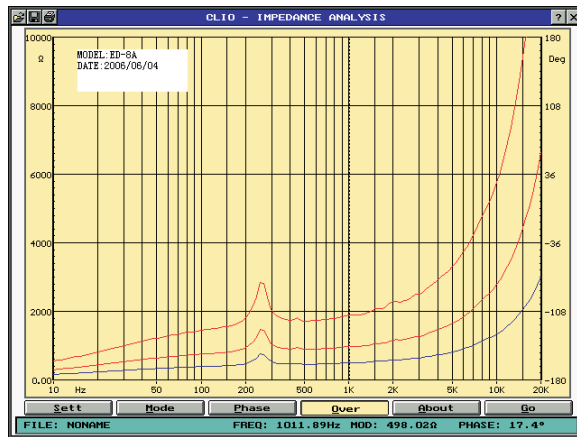

80710401 OMNITRONIC WP-1H ELA-LS z.Deckenbef. weiß

- Design Kugellautsprecher
- Montage über im Audiokabel integriertem Stahlseil
- Durch hochwertiges Kunststoffgehäuse (ABS) schlag- u. kratzfest
- Gute Klangeigenschaften
- Farbe: weiß

Eingangsspannung: 100 V
 Lautsprecher: 8"
 Nennleistung Transformator: 5/10/20 W RMS
 Nennleistung Lautsprecher: 5/10/20 W RMS
 Empfindlichkeit: 92 dB, ±3 dB (1 W, 1 m)
 Impedanz: 500/1000/2000 Ohm
 Frequenzbereich: 130 Hz - 15 kHz
 Maße (H x B x T): 254 x 254 x 230 mm
 Gewicht: 2,2 kg

Input Voltage: 100 V
 Speakers: 8"
 Rated power transformer: 5/10/20 W RMS
 Rated power speaker: 5/10/20 W RMS
 Sensitivity (1 W/m): 92 dB, ±3 dB
 Impedance: 500/1000/2000 Ohms
 Frequency range: 130 Hz - 15 kHz
 Dimensions (H x W x D): 254 x 254 x 230 mm
 Weight: 2.2 kg