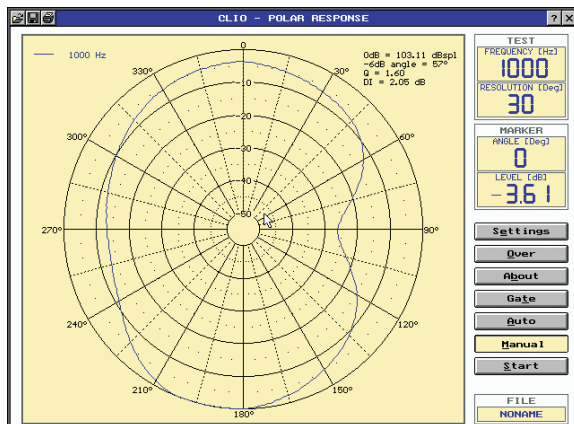

80710401 OMNITRONIC WP-1H ELA-LS z.Deckenbef. weiß

- Design Kugellautsprecher
- Montage über im Audiokabel integriertem Stahlseil
- Durch hochwertiges Kunststoffgehäuse (ABS) schlag- u. kratzfest
- Gute Klangeigenschaften
- Farbe: weiß

Eingangsspannung: 100 V
 Lautsprecher: 8"
 Nennleistung Transformator: 5/10/20 W RMS
 Nennleistung Lautsprecher: 5/10/20 W RMS
 Empfindlichkeit: 92 dB, ±3 dB (1 W, 1 m)
 Impedanz: 500/1000/2000 Ohm
 Frequenzbereich: 130 Hz - 15 kHz
 Maße (H x B x T): 254 x 254 x 230 mm
 Gewicht: 2,2 kg

Input Voltage: 100 V
 Speakers: 8"
 Rated power transformer: 5/10/20 W RMS
 Rated power speaker: 5/10/20 W RMS
 Sensitivity (1 W/m): 92 dB, ±3 dB
 Impedance: 500/1000/2000 Ohms
 Frequency range: 130 Hz - 15 kHz
 Dimensions (H x W x D): 254 x 254 x 230 mm
 Weight: 2.2 kg