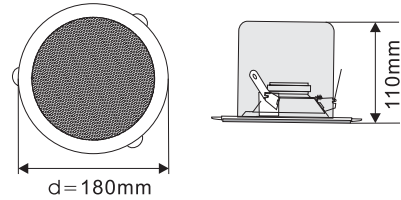

80710260 OMNITRONIC CSC-4 Deckenl. rund +Firedome

- 4" Full Range-Lautsprecher
- Einwege-System
- 100 V Trafo mit 3/6 W Lautstärke-Presets
- Safety-version mit Feuerschutz-Topf, Metall
- Für Beschallungsanlagen in Verkaufsräumen, Schulen, Hotels etc.

Eingangsspannung: 100 V
 Lautsprecher: 4"
 Nennleistung Transformator: 3/6 W RMS
 Nennleistung Lautsprecher: 3/6 W RMS
 Empfindlichkeit: 90 dB, ± 3 dB (1 W, 1 m)
 Max. Schalldruck: 94 dB (1 m)
 Impedanz: 8 Ohm
 Frequenzbereich: 150 Hz - 15 kHz
 Maße (H x B x T): 180 x 180 x 110 mm
 Montageausschnitt: 150 mm \varnothing
 Gewicht: 0,9 kg

Input Voltage: 100 V
 Speakers: 4"
 Rated power transformer: 3/6 W RMS
 Rated power speaker: 3/6 W RMS
 Sensitivity (1 W/m): 90 dB, ± 3 dB
 Max. SPL (1 m): 94 dB
 Impedance: 8 Ohms
 Frequency range: 150 Hz - 15 kHz
 Dimensions (H x W x D): 180 x 180 x 110 mm
 Mounting cutout: 150 mm \varnothing
 Weight: 0.9 kg