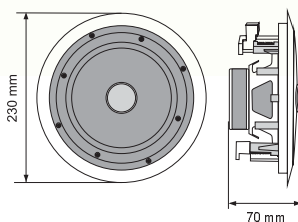

## CS-6 DECKENEINBAULAUTSPRECHER

- 6,5" Breitbandlautsprecher ■ 100 V Trafo mit 3 Leistungsanzapfungen
- Für Sprache und Hintergrundmusik im Innenbereich

Eingangsspannung:	100 V
Lautsprecher:	6,5"
Nennleistung Transformator:	1,25/2,5/5 W RMS
Nennleistung Lautsprecher:	max. 40 W RMS
Empfindlichkeit:	90 dB (1 W, 1 m)
Impedanz:	8 $\Omega$
Frequenzbereich:	100 Hz - 10 kHz
Maße (D x H):	230 x 70 mm
Mind. Einbautiefe:	62 mm
Montageausschnitt:	195 mm $\varnothing$
Gewicht:	760 g