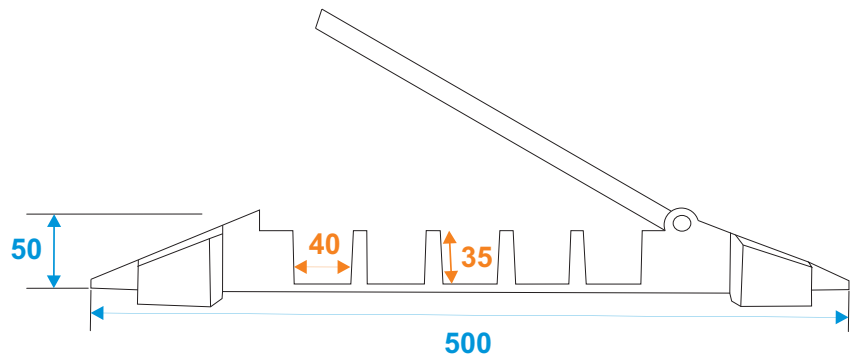

Flightcase

8070293B

Kabelbrücke 5 Kanäle 900x500x50mm

*all dimensions in millimeters