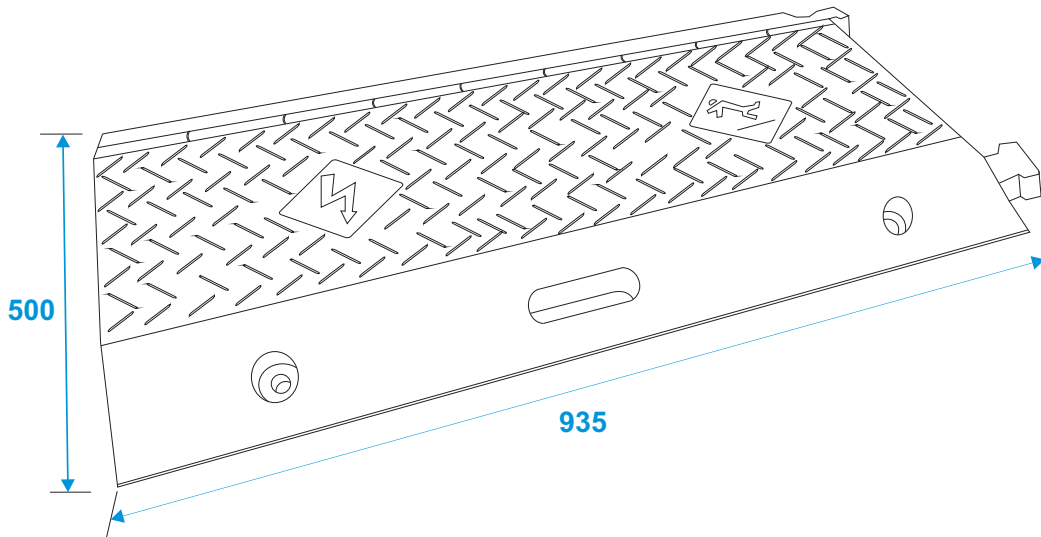

Flightcase

8070293B

Kabelbrücke 5 Kanäle 900x500x50mm

*all dimensions in millimeters