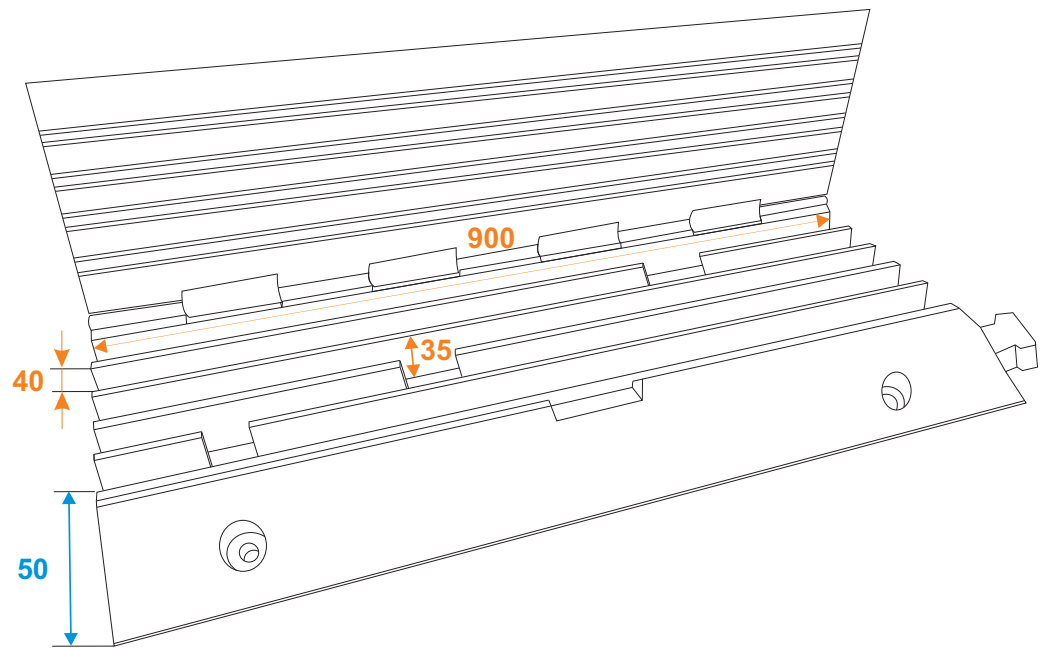

Flightcase

8070293B

Kabelbrücke 5 Kanäle 900x500x50mm

*all dimensions in millimeters