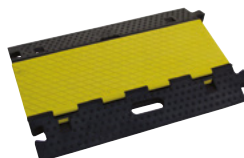

Best.-Nr. 80702920  
**EUROLITE Kabelbrücke 2 Kanäle 1000x250mm**  
 Robuste Kabelbrücke mit rutschfestem gelben Deckel, maximale Last 7,5 t

Best.-Nr. 80702921  
**EUROLITE KB-2 Kabelbrücke 2 Kanäle 1010x240x45mm**  
 Robuste Kabelbrücke mit rutschfestem gelben Deckel und 5 t Maximallast

Best.-Nr. 80702925  
**EUROLITE Kabelbrücke 2 Kanäle Kurve 35 Grad**  
 Robuste Kabelbrücke mit rutschfestem gelben Deckel, 7,5 t Maximallast

Best.-Nr. 80702935  
**EUROLITE Kabelbrücke 4 Kanäle 800mm x 550mm**  
 Robuste Kabelbrücke mit rutschfestem gelben Deckel nur 3 t Maximallast

Best.-Nr. 80702936  
**EUROLITE Kabelbrücke 5 Kanäle 800mm x 450mm**  
 Robuste Kabelbrücke mit rutschfestem gelben Deckel und 4 t Maximallast

Best.-Nr. 8070293B  
**EUROLITE Kabelbrücke 5 Kanäle 900x500x50mm**  
 Robuste Kabelbrücke mit gelbem Deckel und 9 t Maximallast