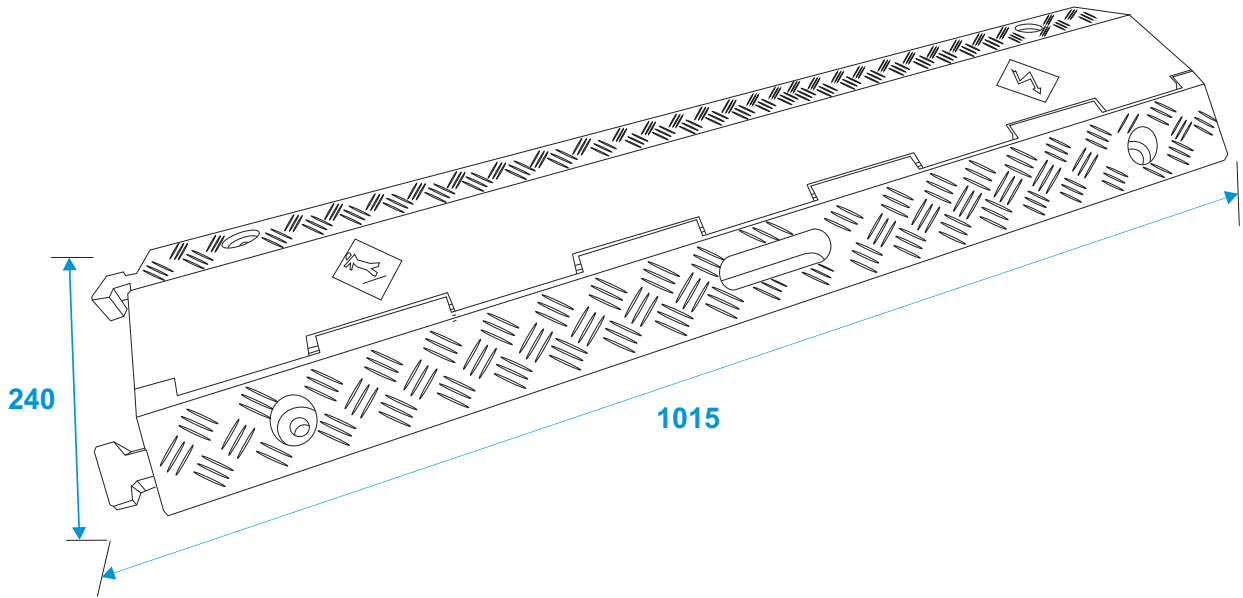

Flightcase

80702921

KB-2 Kabelbrücke 2 Kanäle 1010x240x45mm

*all dimensions in millimeters