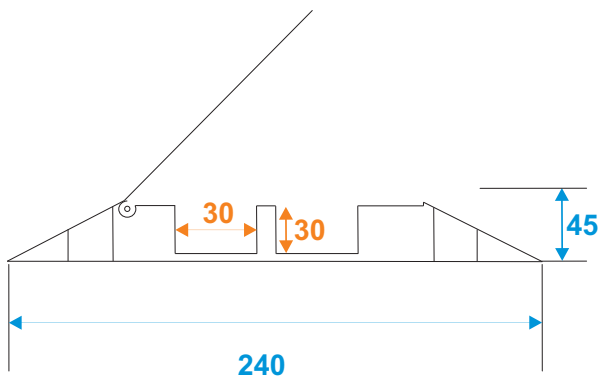

Flightcase

80702921

KB-2 Kabelbrücke 2 Kanäle 1010x240x45mm

*all dimensions in millimeters