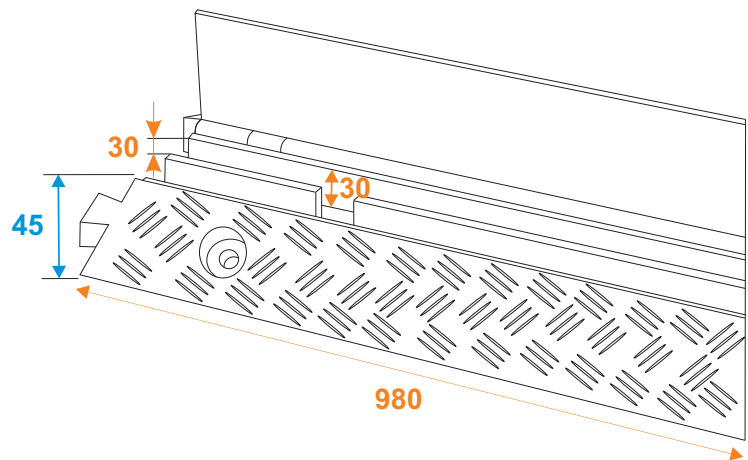

Flightcase

80702921

KB-2 Kabelbrücke 2 Kanäle 1010x240x45mm

*all dimensions in millimeters