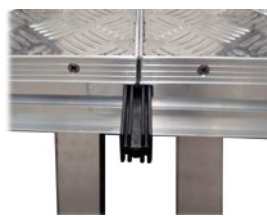

GUIL ECP Bühnentreppe

Aufgangstreppe für TM-440 und TM-441 Bühnenpodest

Best.-Nr. 80702860.....ECP-04/440

Best.-Nr. 80702862.....ECP-06/440

GUIL TMU Verbindungsklammer

Metallklammer zum Verbinden von zwei Füßen für TM-440 Bühnenpodest

Best.-Nr. 8070287K.....TMU-04/440

Best.-Nr. 8070287M.....TMU-02/440

Best.-Nr. 8070287N.....TMU-02/441

Best.-Nr. 8070287O.....TMU-02/442

Best.-Nr. 8070287P

GUIL TMU-01/440 Profilverbinder

Verschraubbarer Metallverbinder für TM-440 und TM-441 Bühnenpodest

Best.-Nr. 8070287R

GUIL TMU-09/440 Profilverbinder

Kunststoffverbinder für TM-440 Bühnenpodest

Best.-Nr. 8070287T

GUIL TMU-06 Verbinder für Geländer

ALUTRUSS Teleskopfuß

Best.-Nr. 80702740.....20 cm-25 cm

Best.-Nr. 80702742.....30 cm-40 cm