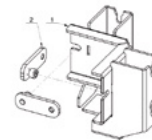

NEW

Best.-Nr. 80702774
ALUTRUSS BE-1F2 Fußverbinder (2 Füße)

NEW

Best.-Nr. 8070278F
ALUTRUSS BE-1GK Klammer für Bühnengeländer

NEW

Best.-Nr. 80702776
ALUTRUSS BE-1F4 Fußverbinder (4 Füße)

NEW

Best.-Nr. 8070278H
ALUTRUSS BE-1VK Verbindungsklammer für Bühnengeländer

NEW

Best.-Nr. 80702785
ALUTRUSS BE-14060 Teleskopfuß 40-60cm

NEW

Best.-Nr. 80702787
ALUTRUSS BE-16010 Teleskopfuß 60-100cm

NEW

Best.-Nr. 8070278J
ALUTRUSS BE-1V3 Verbindungsklammer für BE-1G3

NEW

Best.-Nr. 8070278K
ALUTRUSS BE-1V3E Verbindungsklammer für BE-1G3

NEW

Best.-Nr. 8070278L
ALUTRUSS BE-1T Bühnentreppe verstellbar

NEW

Best.-Nr. 8070278M
ALUTRUSS BE-1TG Geländer für BE-1T

NEW

Best.-Nr. 8070278S
ALUTRUSS BE-1WG Transportwagen