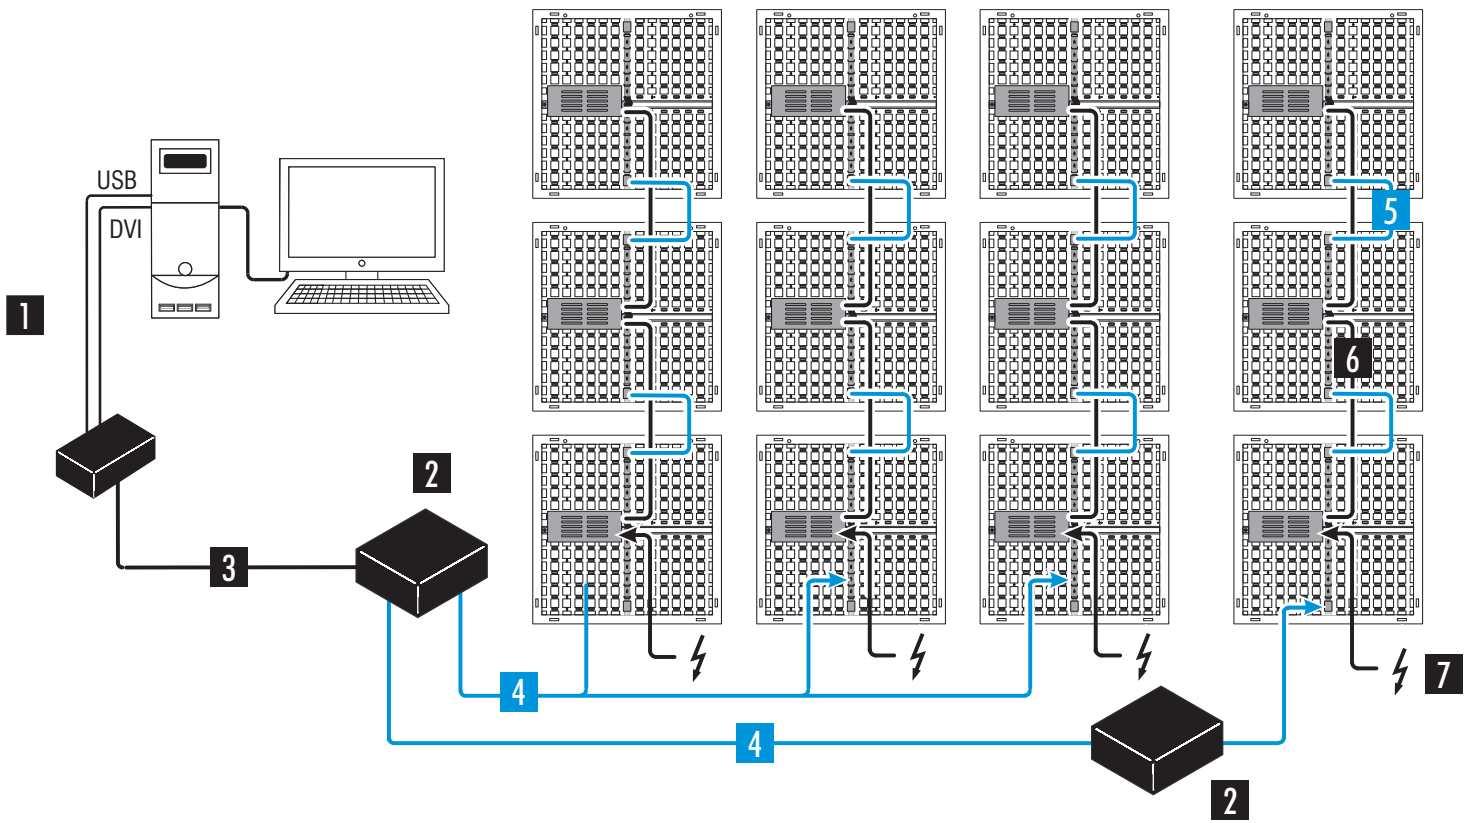

Accessories and Connection Cables

LED PIXEL MESH

INDOOR 64x64

1 PCI Sending Card/Software
Item 80503130

External Sending Card/Software
Item 80503309

2 Scanning Box
Item 80503120

Accessories and Connection Cables

- 3** Data Cable (20 m)
Item 80503169

A

- 4** Data Cable (6 m)
Item 80503167

A

- 5** Data Cable (50 cm)
Item 80503165

S

- 6** Power Cable (1 m)
Item 30235104

S

- 7** Power Cable (3 m)
Item 30235210

A

- 8** Flight Case
Item 80503140

A

- 9** Connector
Item 80503150,
80503152, 80503154

S

- 10** Mounting Plates
Item 80503156

A

- 11** HQ Data Cable
Item 80503180 (60cm),
80503181 (6 m),
80503182 (20 m)

A

A Accessory

S Spare Part