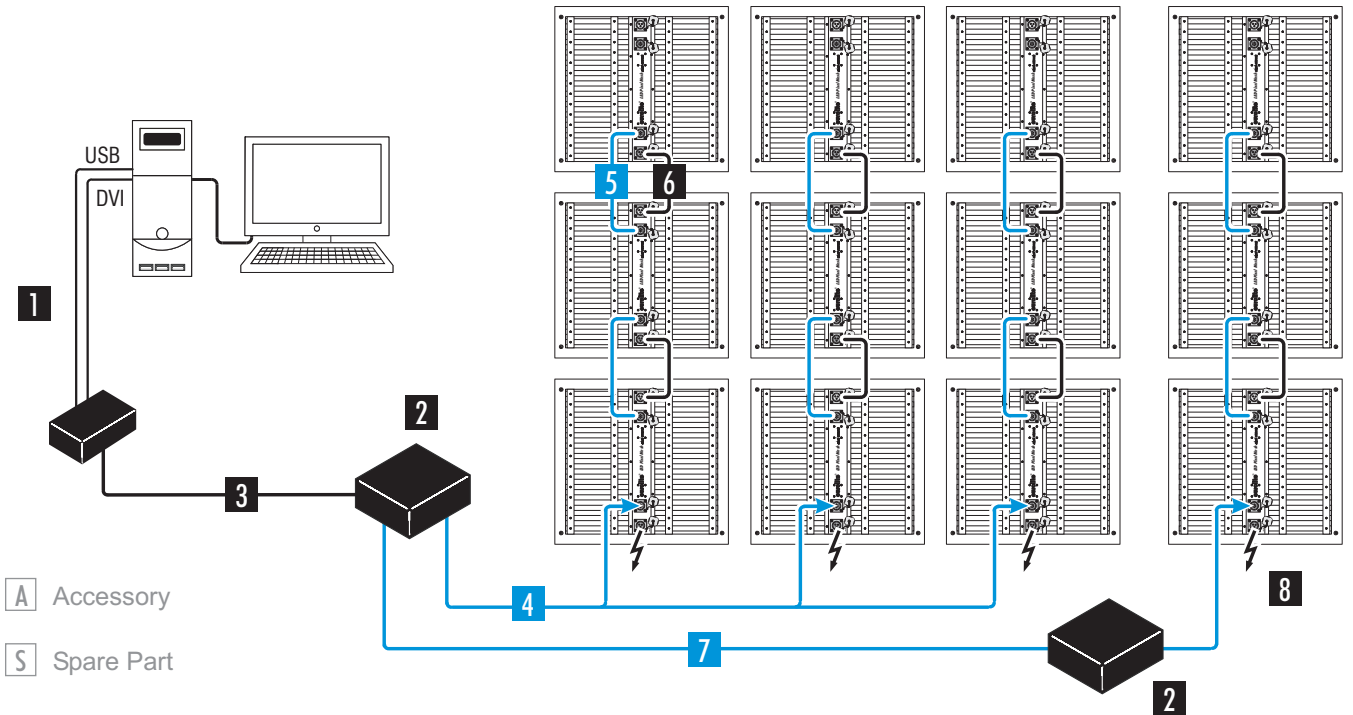

## LED PIXEL MESH

### OUTDOOR 64x64

**1** PCI Sending Card/Software  
Item 80503130

External Sending Card/Software  
Item 80503309

**2** Scanning Box  
Item 80503505

**3** Data Cable (20 m)  
Item 80503515

**S**

**4** Data Cable (4 m)  
Item 80503517

**A**

**5** Data Cable (50 cm)  
Item 80503520

**S**

**6** Power Cable (50 cm)  
Item 80503512

**S**

**7** Data Cable (10 m)  
Item 80503521

**A**

**8** IEC Cable (4 m)  
Item 80503510