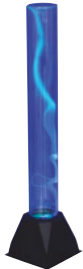

Best.-Nr. 80600102
EUROLITE Plasma Kugel 20cm sound CLASSIC
 Außergewöhnliche Dekoration

Best.-Nr. 81201840
ACCESSORY Riesen-Gummiballon, 90cm, 12x
 Aufblasbare Riesenluftballons

Best.-Nr. 80600112
EUROLITE Plasma Röhre sound FLUX 40cm
 Preiswerter Plasma-Effekt

Best.-Nr. 81201860
ACCESSORY Riesen-Gummiballon mit LED, 90cm, 12x
 Aufblasbare Riesenluftballons mit LED

Best.-Nr. 80600120blau
 Best.-Nr. 80600131grün
EUROLITE Plasma Scheibe 30cm
 Plasma-Scheibe

RGY
 Best.-Nr. 80500106
EUROLITE ESN 7x80 5mm LED Rot/Grün/Gelb
 Professionelle Werbelaufschrift

Best.-Nr. 5070119015 cm bis 5 kg
 Best.-Nr. 5070119525 cm bis 25 kg
 Best.-Nr. 5070120045 cm bis 50 kg
EUROPALMS Drehteller silber
 Rotierender Teller als Träger

RGY
 Best.-Nr. 8050012016 x 128 mm
 Best.-Nr. 8050012516 x 256 mm
EUROLITE ESN 5mm LED Rot/Grün/Gelb
 Professionelle Werbelaufschrift

Best.-Nr. 5070119115 cm bis 5 kg
 Best.-Nr. 5070119625 cm bis 25 kg
 Best.-Nr. 5070120145 cm bis 50 kg
EUROPALMS Drehteller schwarz
 Rotierender Teller als Träger

Best.-Nr. 80500129
EUROLITE ESN Fernbedienung (IR)
 Tastaturähnliche Fernbedienung