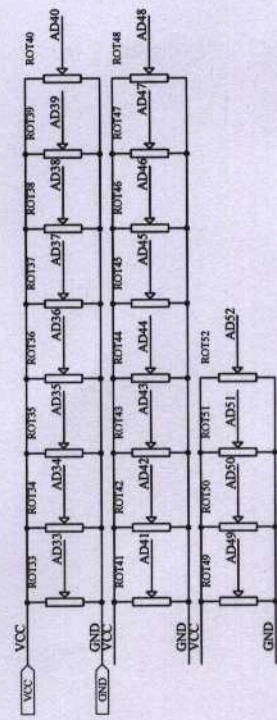

**eurolite<sup>®</sup>**

**DMX SCENE SETTER 24/48  
70064545**

**Service-Dokumente  
Service-documents  
Documents de service  
Documentos de servicio**

**Version 1.0**

1 2 3 4 5 6

D C B A

RP2  
40P/P

ROW0	1
ROW1	2
ROW2	3
ROW3	4
ROW4	5
ROW5	6
ROW6	7
ROW7	8
KLIN1	9
KLIN2	10
KLIN3	11
KLIN4	12
KLIN5	13
KLIN6	14
KLIN7	15
KLIN8	16
KLIN9	17
LED-D	18
LED-E	19
LED-F	20
LED-G	21
LED-H	22
LED-I	23
LED-J	24
LED-K	25
LED-L	26
LED-M	27
LED-N	28
LED-O	29
LED-P	30
LED-Q	31
LED-R	32
LED-S	33
LED-T	34
LED-U	35
LED-V	36
LED-W	37
LED-X	38
LED-Y	39
LED-Z	40

RP1

VAP12	1
VAP13	2
VAP14	3
VAP15	4
VAP16	5
VAP17	6
VAP18	7
VAP19	8
VAP20	9
VAP21	10
VAP22	11
VAP23	12
VAP24	13
VAP25	14
VAP26	15
VAP27	16
VAP28	17
VAP29	18
VAP30	19
VAP31	20
VAP32	21
VAP33	22
VAP34	23
VAP35	24
VAP36	25
VAP37	26
VAP38	27
VAP39	28
VAP40	29
VAP41	30
VAP42	31
VAP43	32
VAP44	33
VAP45	34
VAP46	35
VAP47	36
VAP48	37
VAP49	38
VAP50	39
VAP51	40

File: **EUROLITE DMX SCENE SETTER 24/48**  
 Status: **B**  
 Number: **70064545**  
 Revision: **version 1.0**  
 Date: 13-Nov-2004  
 File: \\MSK\工程\设计\行灯\手车\面灯\DMX\SCENE SETTER 24\48\图样\图样 17.DWG

Title		<b>EUROLITE DMX SCENE SETTER 24/48</b>	
Size	Number	Revision	Version 1.0
B			
Date	13-Nov-2004	Sheet of	1
File	VP621 正文文件符号灯手调器原理图.EPC	Drawn by	177.dab

40PINS

ROW0	1
ROW1	2
ROW2	3
ROW3	4
ROW4	5
ROW5	6
ROW6	7
ROW7	8
ROW8	9
ROW9	10
ROW10	11
ROW11	12
ROW12	13
ROW13	14
ROW14	15
ROW15	16
ROW16	17
ROW17	18
ROW18	19
ROW19	20
ROW20	21
ROW21	22
ROW22	23
ROW23	24
ROW24	25
ROW25	26
ROW26	27
ROW27	28
ROW28	29
ROW29	30
ROW30	31
ROW31	32
ROW32	33
ROW33	34
ROW34	35
ROW35	36
ROW36	37
ROW37	38
ROW38	39
ROW39	40