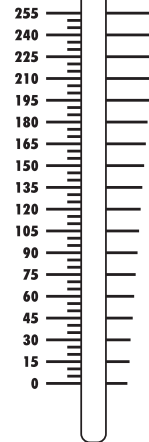

GREEN

CYAN

BLUE

PURPLE

MAGENTA

WHITE

HOLD

COLOR
SELECT

PROG
SELECT

UP

DOWN

FOGGER

INDICATOR

R

G

B