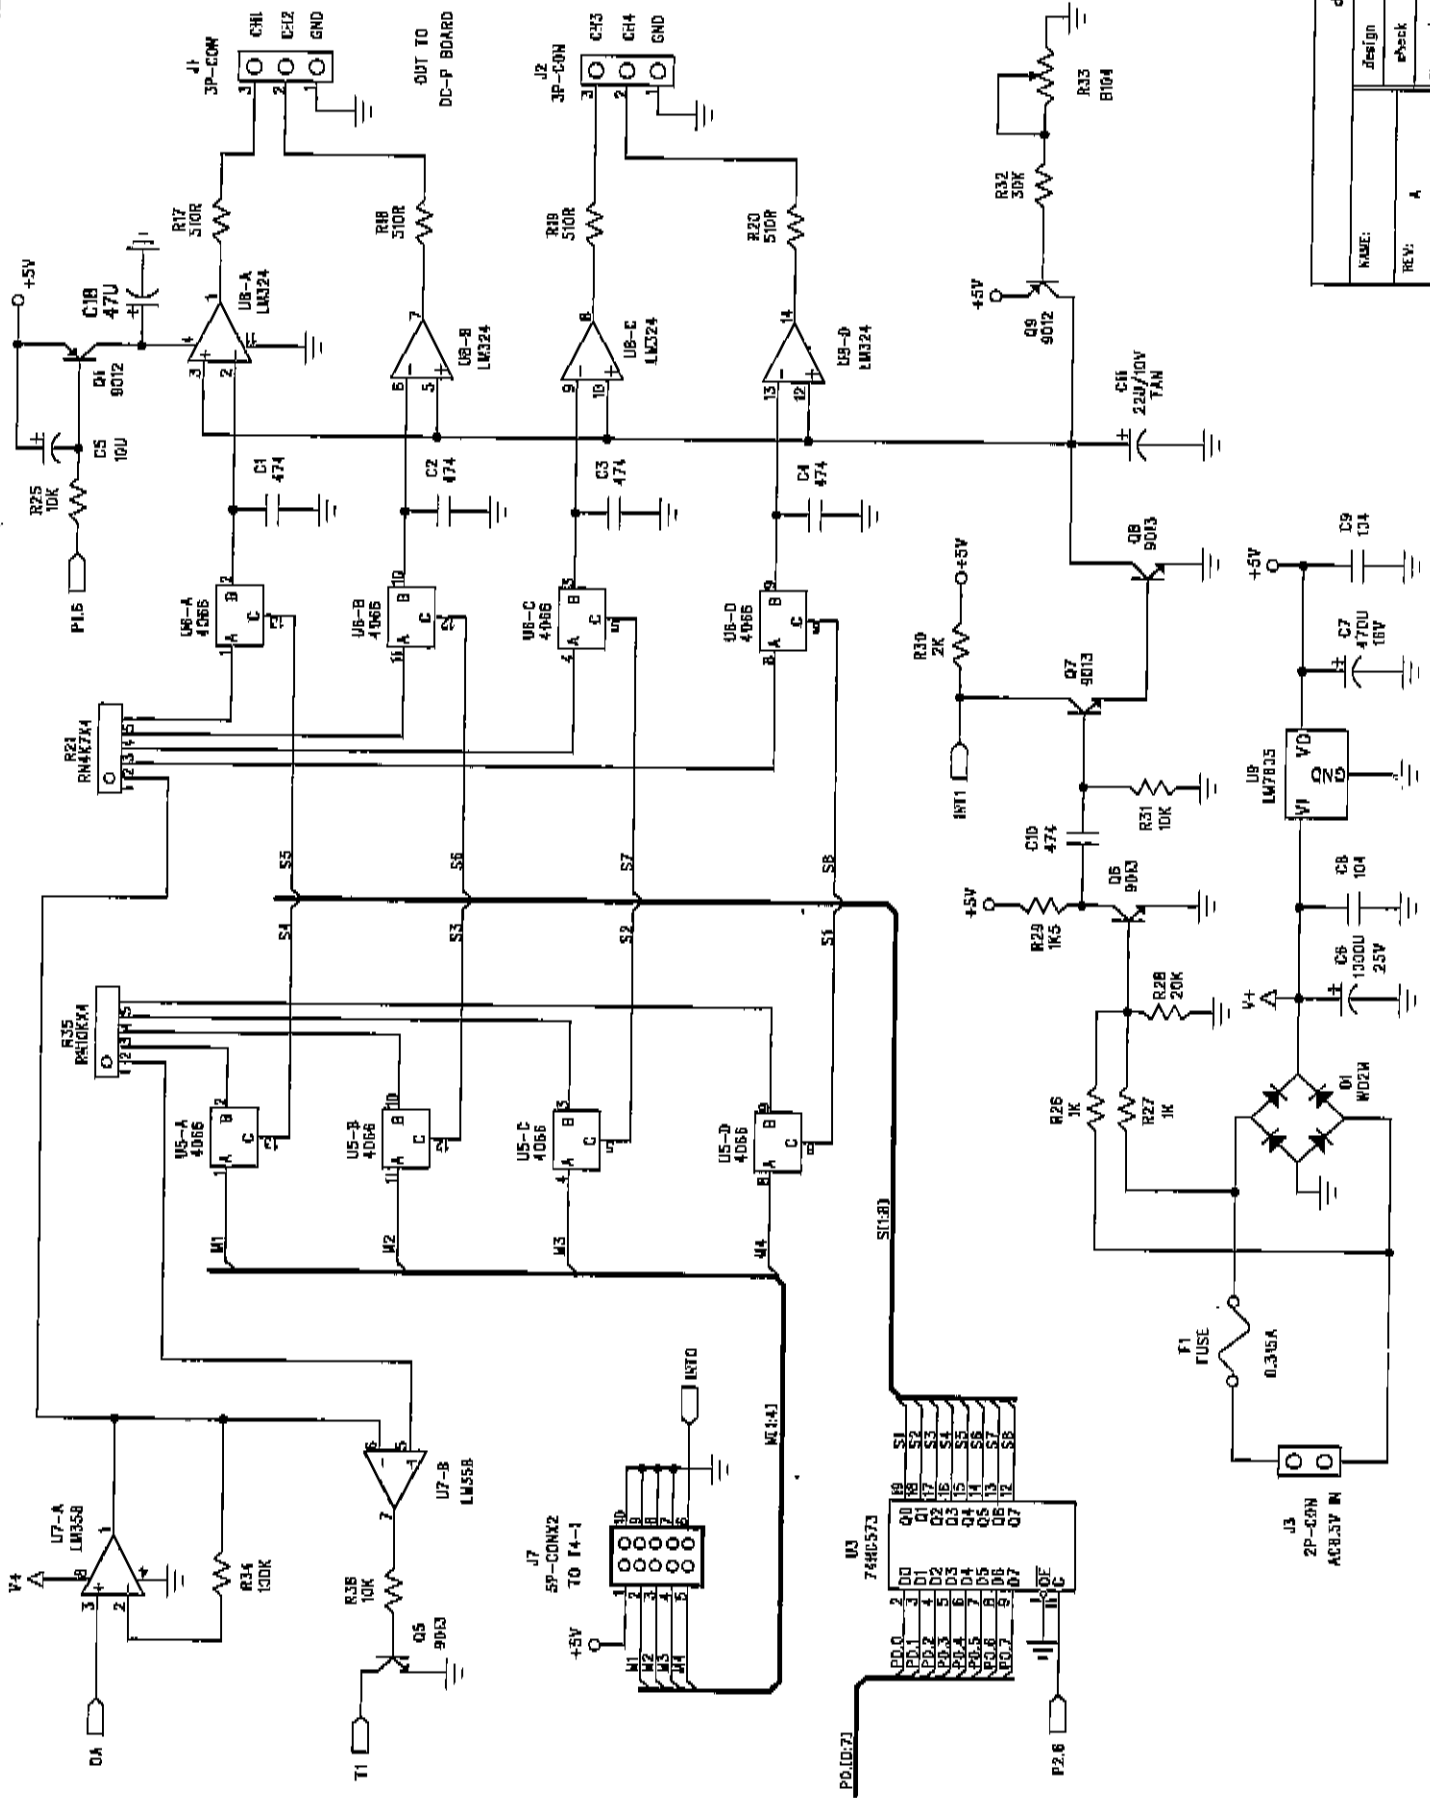

NAME:	design	check	approval
REV:	A		

discolight