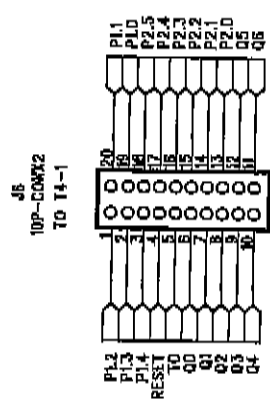

NAME:	
REV:	A
Design	
check	
approval