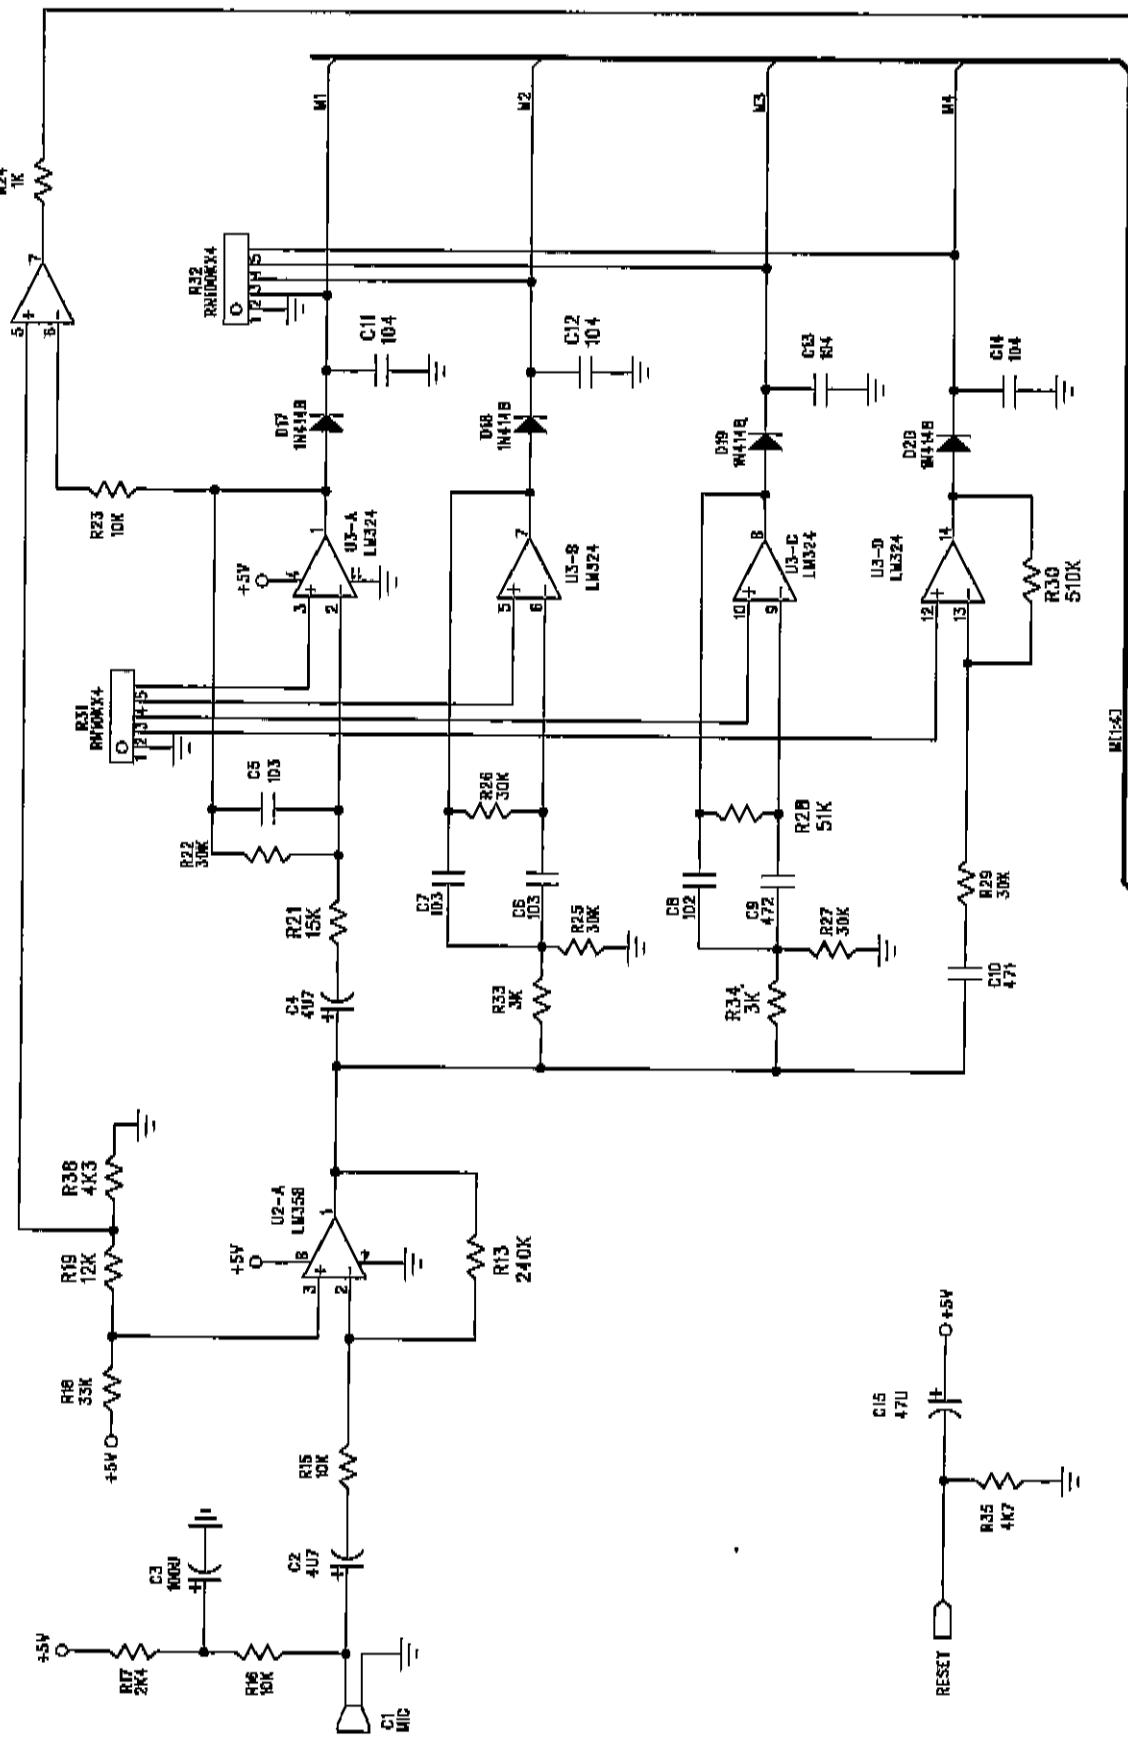

No.	Designation - German	Designation - English	Designation - French	Designation - Spanish
E2011104	Trafo für DTB-405	Transformer for DTB-405	Trafo für DTB-405	Trafo für DTB-405
E2011110	IC AT 89C52 für DTB-405	IC AT 89C52 for DTB-405	IC AT 89C52 pour DTB-405	IC AT 89C52 para DTB-405
E2011130	Taster für DTB-405	Contact-switch for DTB-405	Bouton-poussoir pour DTB-405	Pulsador para DTB-405
E3190912	Sicherungshalter für Seifenblasenmaschine	Fuse-holder for bubble machine	Porte-fusible pour machine à bulles	Portafusible para máquina de pompas
E4000606	Triac BTA 16-600 B isoliert	Triac BTA 16-600 B isolated	Triac BTA 16-600 B isoliert	Triac BTA 16-600 B isoliert

NAME:	REV: A
design	check
approval	

D0	D4	MANUAL TUNNER
D1	D5	MANUAL PROGRAM
D2	D6	AUTO PROGRAM
D3	D7	HOLD SOUND
D4	D8	PROG SOUND
D5	D9	AUTO SOUND
D6	D10	MASTER
D11	CH1	
D12	CH2	
D13	CH3	
D14	CH4	
D15	SIGNAL	
D16	DMX	