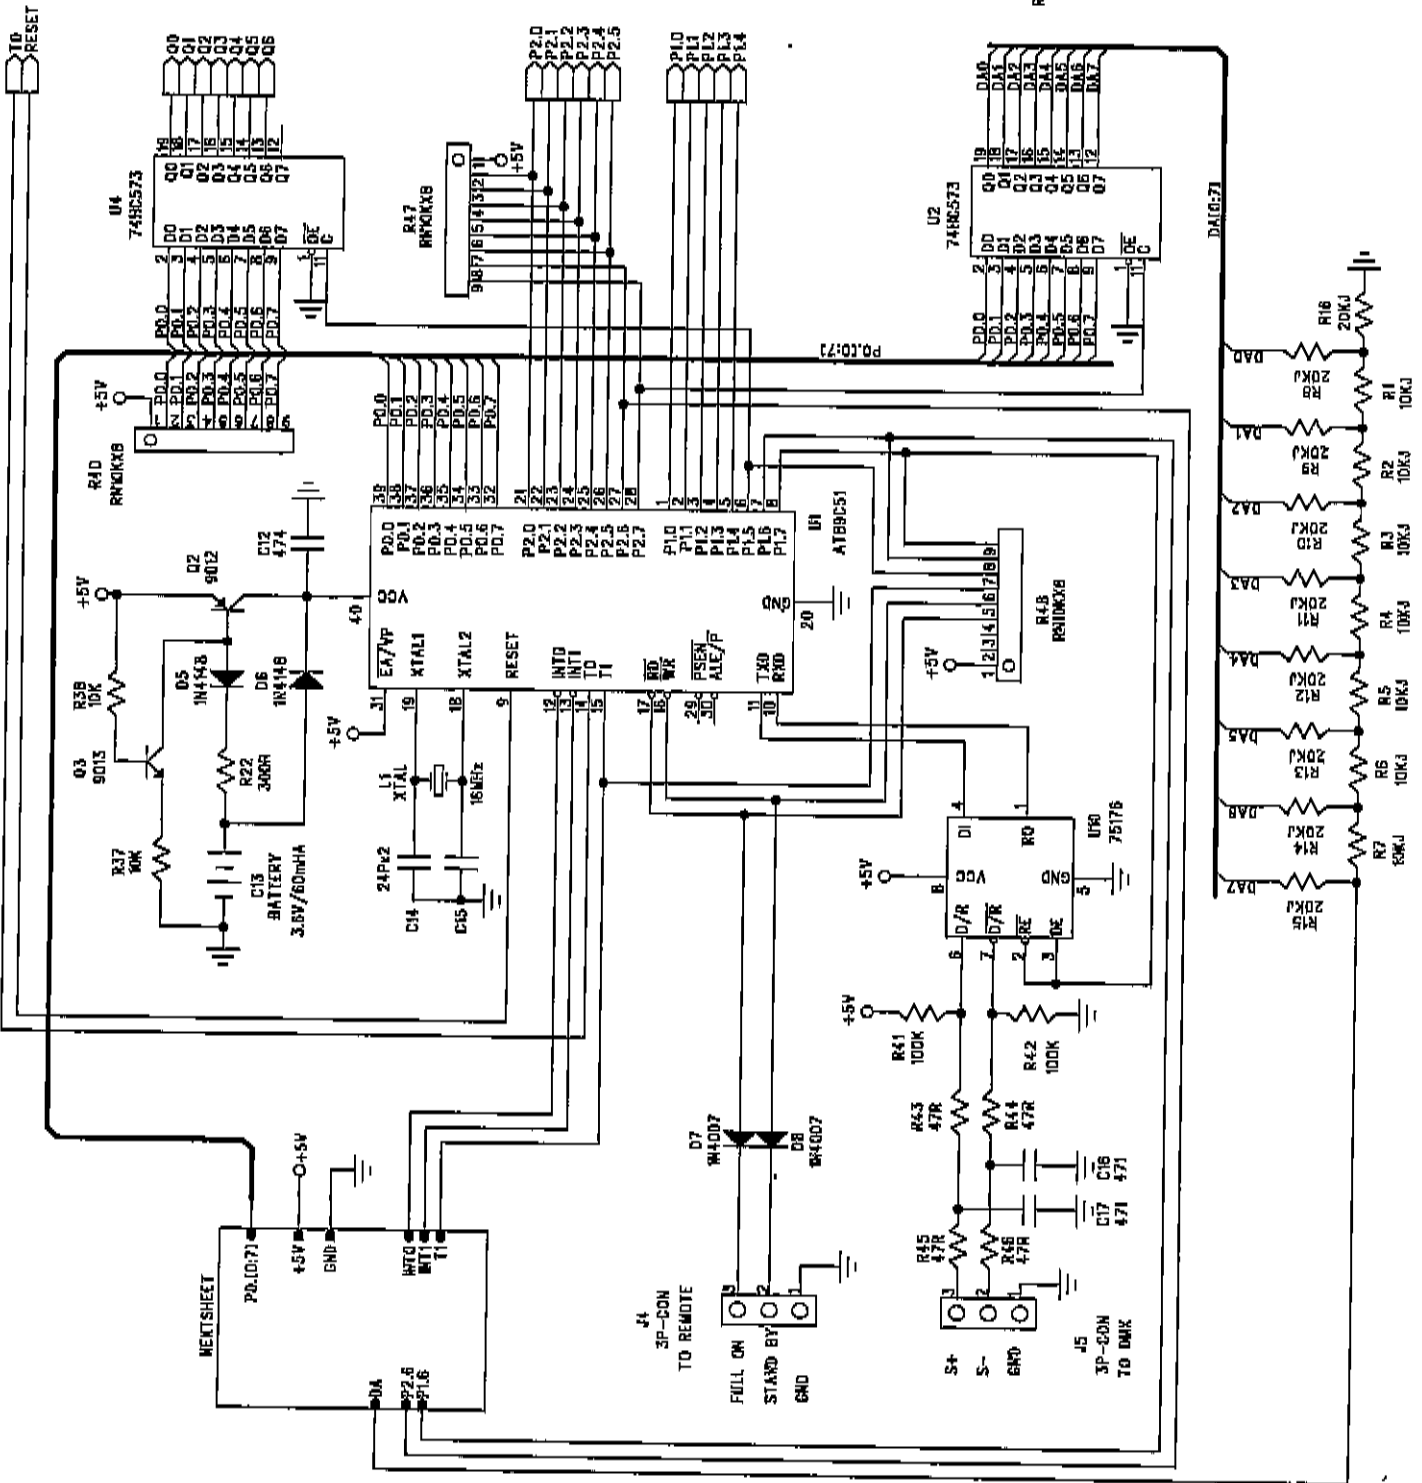

No.	Designation - German	Designation - English	Designation - French	Designation - Spanish
E2011104	Trafo für DTB-405	Transformer for DTB-405	Trafo für DTB-405	Trafo für DTB-405
E2011110	IC AT 89C52 für DTB-405	IC AT 89C52 for DTB-405	IC AT 89C52 pour DTB-405	IC AT 89C52 para DTB-405
E2011130	Taster für DTB-405	Contact-switch for DTB-405	Bouton-poussoir pour DTB-405	Pulsador para DTB-405
E3190912	Sicherungshalter für Seifenblasenmaschine	Fuse-holder for bubble machine	Porte-fusible pour machine à bulles	Portafusible para máquina de pompas
E4000606	Triac BTA 16-600 B isoliert	Triac BTA 16-600 B isolated	Triac BTA 16-600 B isoliert	Triac BTA 16-600 B isoliert

NAME:	REV: A
design	check
approval	

D0	D4	MANUAL TUNNER
D1	D5	MANUAL PROGRAM
D2	D6	AUTO PROGRAM
D3	D7	HOLD SOUND
D4	D8	PROG SOUND
D5	D9	AUTO SOUND
D6	D10	MASTER
D11	CH1	
D12	CH2	
D13	CH3	
D14	CH4	
D15	SIGNAL	
D16	DMX	

NAME:	
REV:	A
design	
check	
approval	

discoblight

NAME:	
REV:	A
Design	
check	
approval	

NAME:	design	check	approval
REV:	A		

discolight			
------------	--	--	--