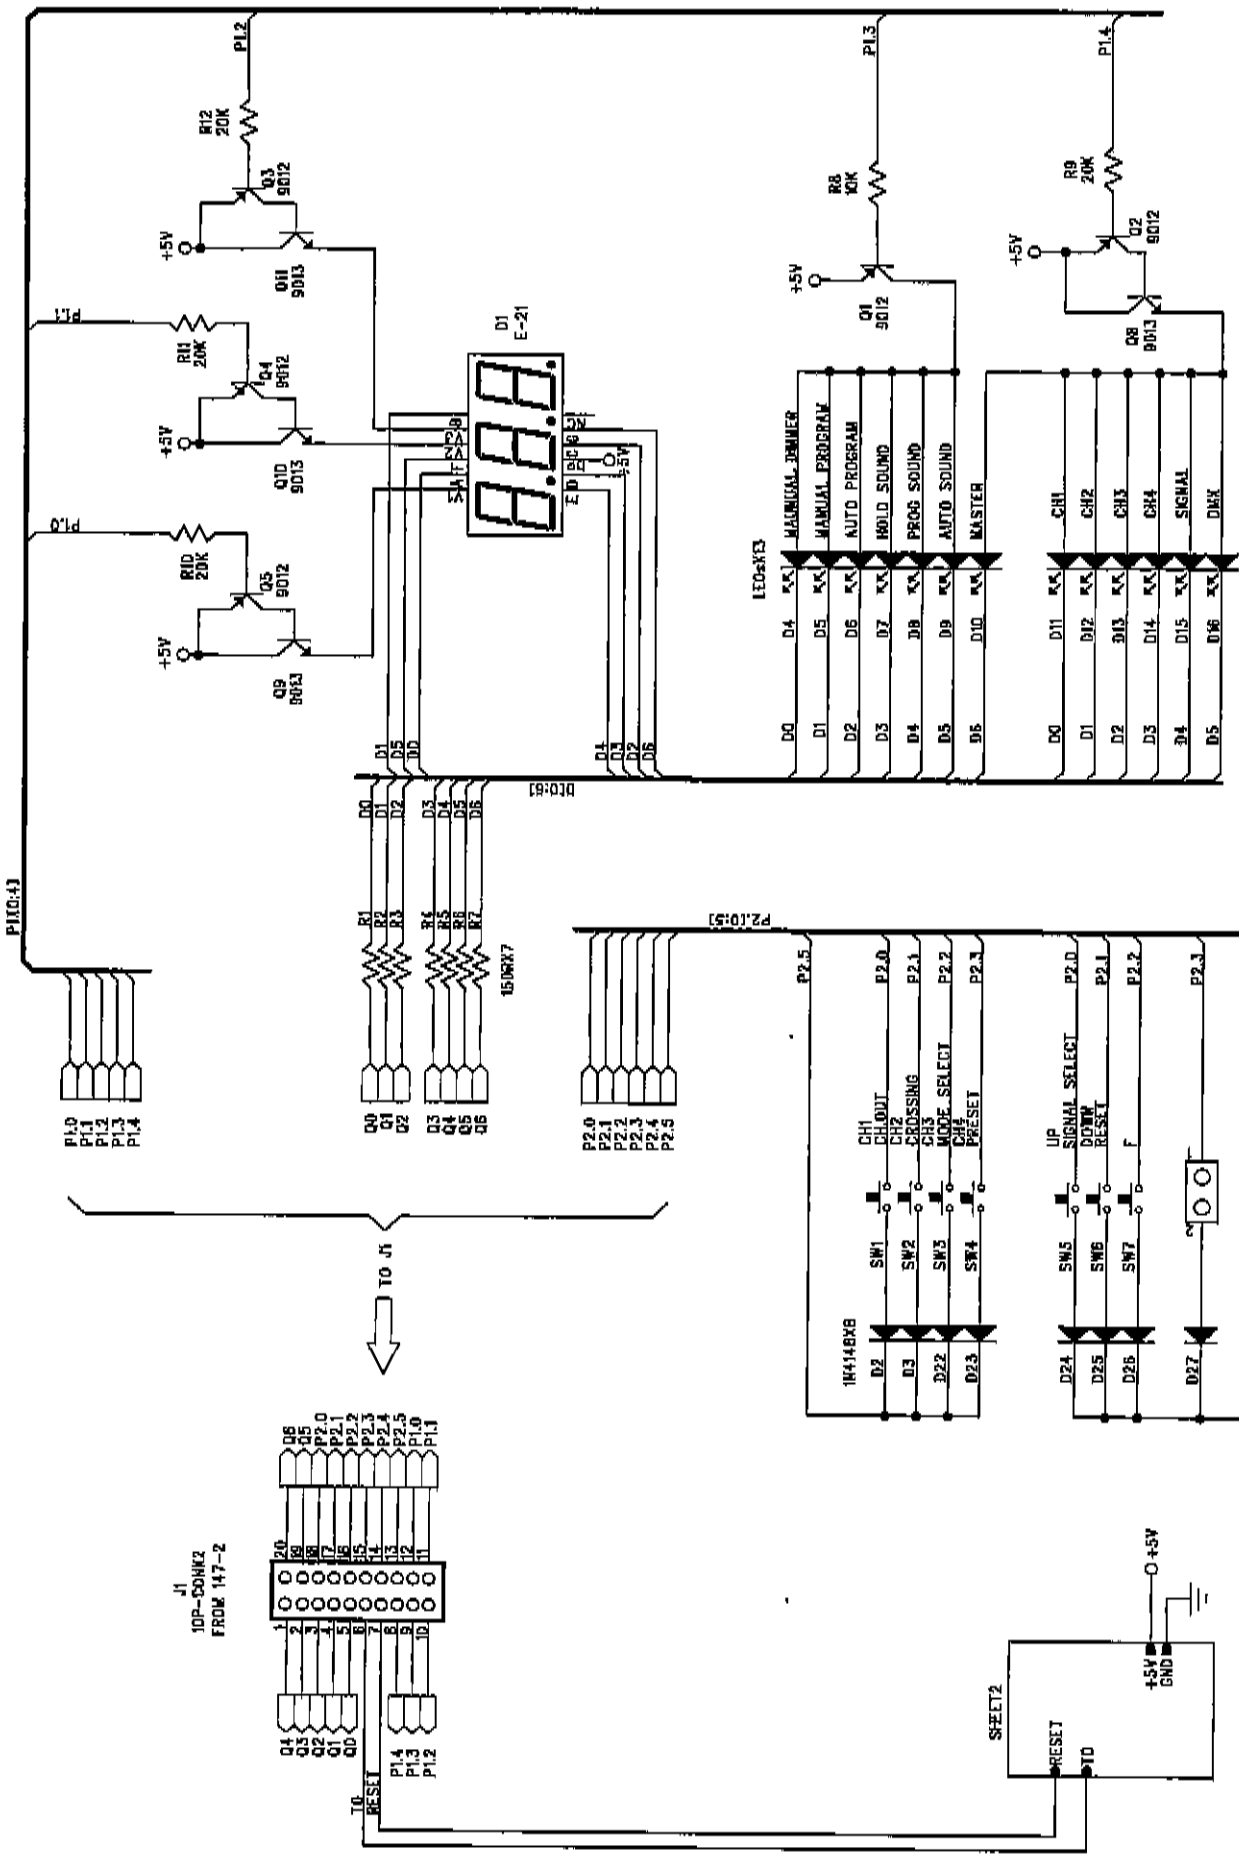

No.	Designation - German	Designation - English	Designation - French	Designation - Spanish
E2011104	Trafo für DTB-405	Transformer for DTB-405	Trafo für DTB-405	Trafo für DTB-405
E2011110	IC AT 89C52 für DTB-405	IC AT 89C52 for DTB-405	IC AT 89C52 pour DTB-405	IC AT 89C52 para DTB-405
E2011130	Taster für DTB-405	Contact-switch for DTB-405	Bouton-poussoir pour DTB-405	Pulsador para DTB-405
E3190912	Sicherungshalter für Seifenblasenmaschine	Fuse-holder for bubble machine	Porte-fusible pour machine à bulles	Portafusible para máquina de pompas
E4000606	Triac BTA 16-600 B isoliert	Triac BTA 16-600 B isolated	Triac BTA 16-600 B isoliert	Triac BTA 16-600 B isoliert

NAME:	REV: A
design	check
approval	

D0	D4	MANUAL TUNNER
D1	D5	MANUAL PROGRAM
D2	D6	AUTO PROGRAM
D3	D7	HOLD SOUND
D4	D8	PROG SOUND
D5	D9	AUTO SOUND
D6	D10	MASTER
D11	CH1	
D12	CH2	
D13	CH3	
D14	CH4	
D15	SIGNAL	
D16	DMX	