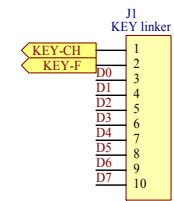

# EUROLITE DPX-610

Title	EUROLITE DPX-610		Revision
Size	Number		<b>A</b>
Date:	23-Jan-2007	Sheet	of
File:	C:\Dokumente und Einstellungen\Doku3\Bilder\01\eurolite\CKC206A.Sch	3	

•EÄü,öç™Ö×°Äæ°aEİ

Title <b>EUROLITE DPX-610</b>		
Size	Number	Revision <b>A</b>
Date:	23-Jan-2007	Sheet of
File: C:\Dokumente und Einstellungen\Doku3\Eigenes Verzeichnis\CKC206A0.Sch		