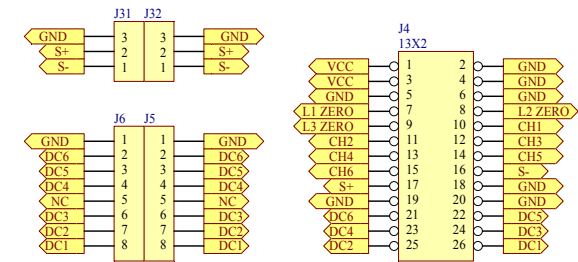

# EUROLITE DPX-610

Title	EUROLITE DPX-610		Revision
Size	Number		<b>A</b>
Date:	23-Jan-2007	Sheet	of
File:	C:\Dokumente und Einstellungen\Doku3\Bilder\01\eurolite\CKC206A.Sch	3	

•EÄü,öç™Ö×°Äæ°aEİ

Title <b>EUROLITE DPX-610</b>		
Size	Number	Revision <b>A</b>
Date:	23-Jan-2007	Sheet of
File: C:\Dokumente und Einstellungen\Doku3\Eigenes Verzeichnis\CKC206A0.Sch		