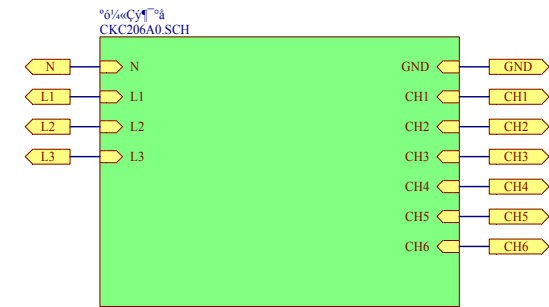

# EUROLITE DPX-610

Title	EUROLITE DPX-610		Revision
Size	Number		<b>A</b>
Date:	23-Jan-2007	Sheet	of
File:	C:\Dokumente und Einstellungen\Doku3\Bilder\01\eurolite\CKC206A.Sch	3	

•EÄü,öç™Ö×°Äæ°aEİ

Title <b>EUROLITE DPX-610</b>		
Size	Number	Revision <b>A</b>
Date:	23-Jan-2007	Sheet of
File: C:\Dokumente und Einstellungen\Doku3\Eigenes Verzeichnis\CKC206A0.Sch		