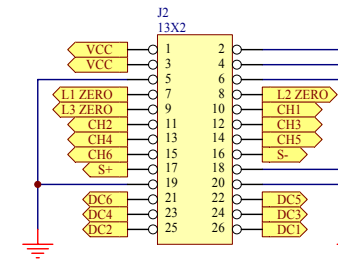

# EUROLITE DPX-610

Title	EUROLITE DPX-610		Revision
Size	Number		<b>A</b>
Date:	23-Jan-2007	Sheet	of
File:	C:\Dokumente und Einstellungen\Doku3\Bilder\01\eurolite\CKC206A.Sch	3	

•EÄü,öç™Ö×°Äæ°aEİ

Title <b>EUROLITE DPX-610</b>		
Size	Number	Revision <b>A</b>
Date:	23-Jan-2007	Sheet of
File: C:\Dokumente und Einstellungen\Doku3\Eigenes Verzeichnis\CKC206A0.Sch		