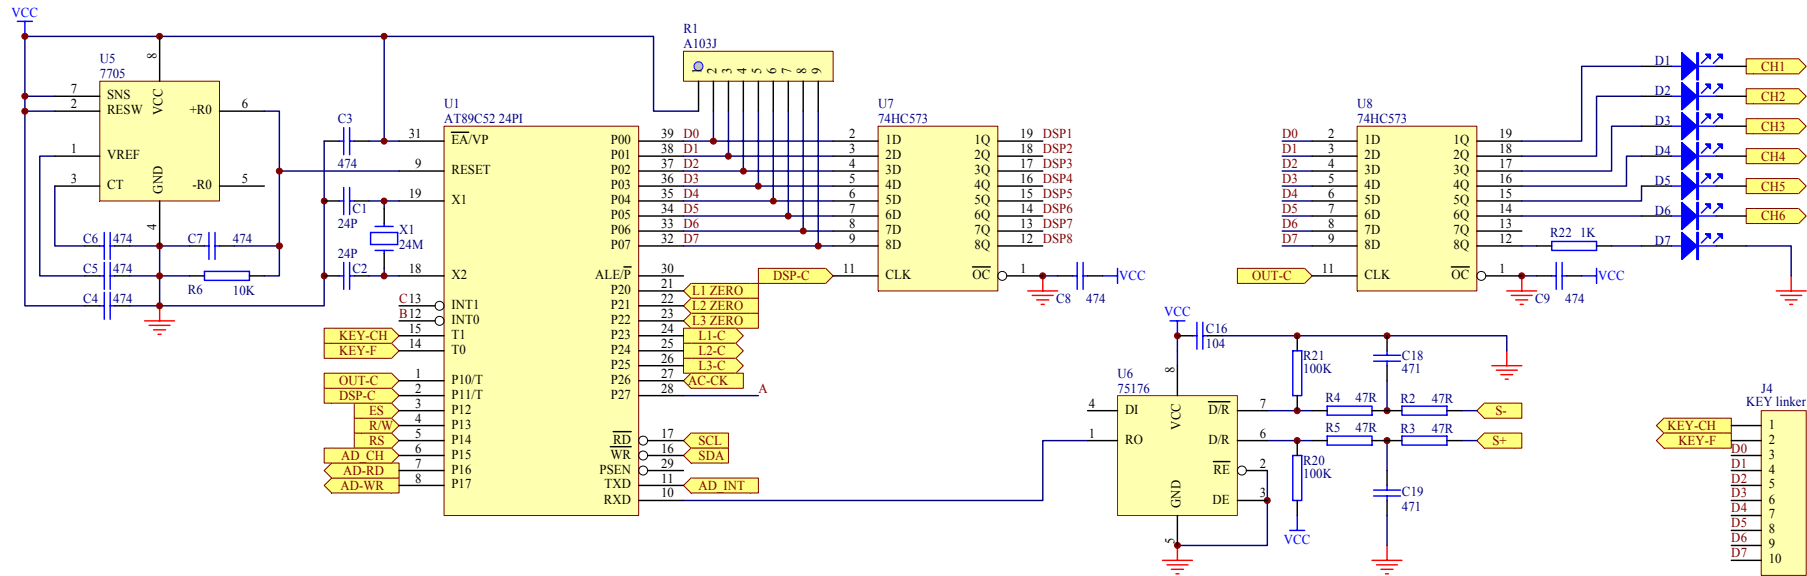

# EUROLITE DPX-610

Title	EUROLITE DPX-610		Revision
Size	Number		<b>A</b>
Date:	23-Jan-2007	Sheet	of
File:	C:\Dokumente und Einstellungen\Doku3\Bilder\01\eurolite\CKC206A.Sch	3	

•EÄü,öç™Ö×°Äæ°aEİ

Title <b>EUROLITE DPX-610</b>		
Size	Number	Revision <b>A</b>
Date:	23-Jan-2007	Sheet of
File: C:\Dokumente und Einstellungen\Doku3\Eigenes Verzeichnis\CKC206A0.Sch		