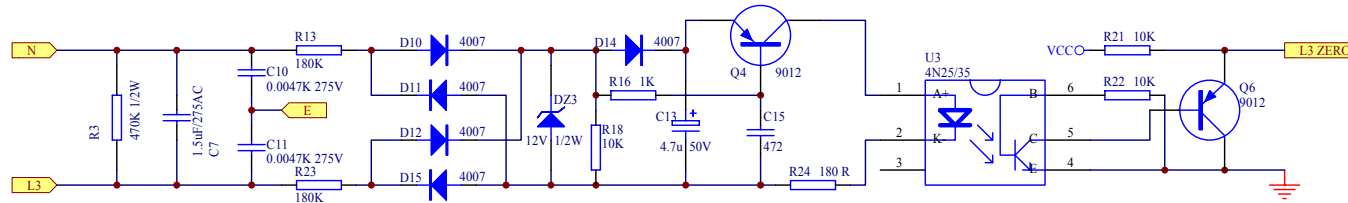

# EUROLITE DPX-610

Title	EUROLITE DPX-610		Revision
Size	Number		<b>A</b>
Date:	23-Jan-2007	Sheet	of
File:	C:\Dokumente und Einstellungen\Doku3\Bilder\01\eurolite\CKC206A.Sch	3	

•EÄü,öç™Ö×°Äæ°aEİ

Title <b>EUROLITE DPX-610</b>		
Size	Number	Revision <b>A</b>
Date:	23-Jan-2007	Sheet of
File: C:\Dokumente und Einstellungen\Doku3\Eigenes Verzeichnis\CKC206A0.Sch		