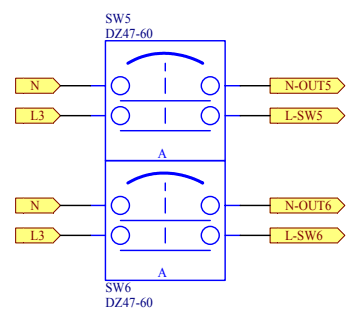

# EUROLITE DPX-610

Title	EUROLITE DPX-610		Revision
Size	Number		<b>A</b>
Date:	23-Jan-2007	Sheet	of
File:	C:\Dokumente und Einstellungen\Doku3\Bilder\01\eurolite\CKC206A.Sch	3	

•EÄü,öç™Ö×°Äæ°aEİ

Title <b>EUROLITE DPX-610</b>		
Size	Number	Revision <b>A</b>
Date:	23-Jan-2007	Sheet of
File: C:\Dokumente und Einstellungen\Doku3\Eigenes Verzeichnis\CKC206A0.Sch		