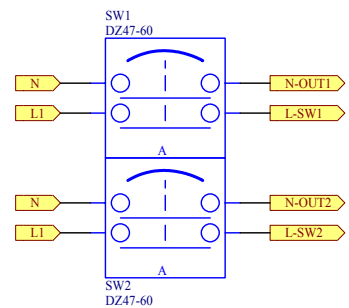

# EUROLITE DPX-610

Title	EUROLITE DPX-610		Revision
Size	Number		<b>A</b>
Date:	23-Jan-2007	Sheet	of
File:	C:\Dokumente und Einstellungen\Doku3\Bilder\01\eurolite\CKC206A.Sch	3	

•EÄü,öç™Ö×°Äæ°aEİ

Title <b>EUROLITE DPX-610</b>		
Size	Number	Revision <b>A</b>
Date:	23-Jan-2007	Sheet of
File: C:\Dokumente und Einstellungen\Doku3\Eigenes Verzeichnis\CKC206A0.Sch		