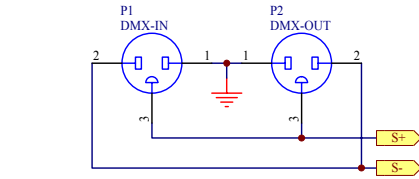

# EUROLITE DPX-610

Title	EUROLITE DPX-610		Revision
Size	Number		<b>A</b>
Date:	23-Jan-2007	Sheet	of
File:	C:\Dokumente und Einstellungen\Doku3\Bilder\01\eurolite\CKC206A.Sch	3	

•EÄü,öç™Ö×°Äæ°aEİ

Title <b>EUROLITE DPX-610</b>		
Size	Number	Revision <b>A</b>
Date:	23-Jan-2007	Sheet of
File: C:\Dokumente und Einstellungen\Doku3\Eigenes Verzeichnis\CKC206A0.Sch		