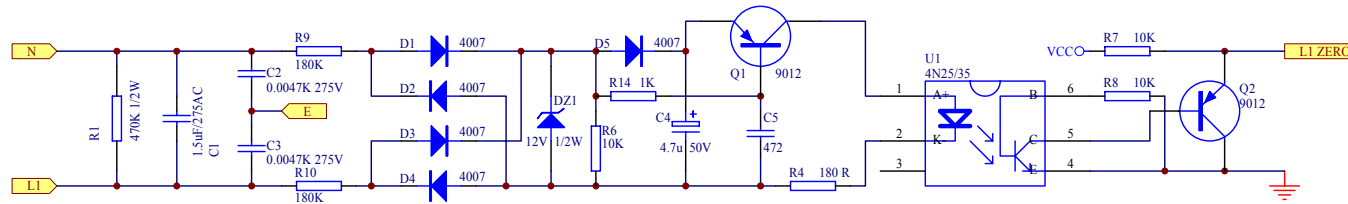

# EUROLITE DPX-610

Title	EUROLITE DPX-610		Revision
Size	Number		<b>A</b>
Date:	23-Jan-2007	Sheet	of
File:	C:\Dokumente und Einstellungen\Doku3\Bilder\01\eurolite\CKC206A.Sch	3	

•EÄü,öç™Ö×°Äæ°aEİ

Title <b>EUROLITE DPX-610</b>		
Size	Number	Revision <b>A</b>
Date:	23-Jan-2007	Sheet of
File: C:\Dokumente und Einstellungen\Doku3\Eigenes Verzeichnis\CKC206A0.Sch		