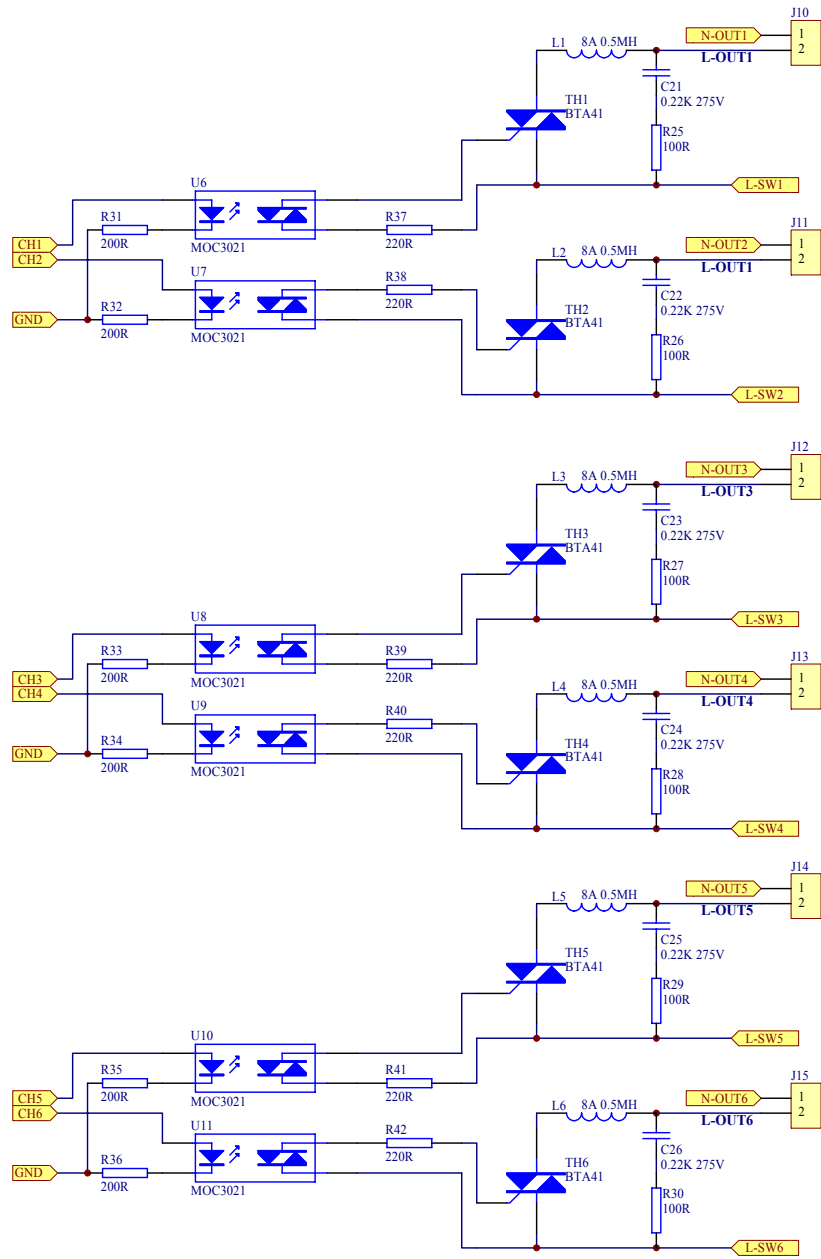

# EUROLITE DPX-610

Title	EUROLITE DPX-610		Revision
Size	Number		<b>A</b>
Date:	23-Jan-2007	Sheet	of
File:	C:\Dokumente und Einstellungen\Doku3\Bilder\01\eurolite\CKC206A.Sch	3	

•EÄü,öç™Ö×°Äæ°aEİ

Title <b>EUROLITE DPX-610</b>		
Size	Number	Revision <b>A</b>
Date:	23-Jan-2007	Sheet of
File: C:\Dokumente und Einstellungen\Doku3\Eigenes Verzeichnis\CKC206A0.Sch		

Title			EUROLITE DPX-610		
Size	Number			Revision	A
Date:	23-Jan-2007		Sheet	of	
File:	C:\Dokumente und Einstellungen\Doku3\Bilder\Bilder\CKC206C.Sch		Drawn	by	