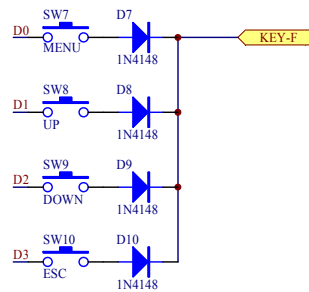

# EUROLITE DPX-610

Title	EUROLITE DPX-610		Revision
Size	Number		<b>A</b>
Date:	23-Jan-2007	Sheet	of
File:	C:\Dokumente und Einstellungen\Doku3\Bilder\01\eurolite\CKC206A.Sch	3	

•EÄü,öç™Ö×°Äæ°aEİ

Title <b>EUROLITE DPX-610</b>		
Size	Number	Revision <b>A</b>
Date:	23-Jan-2007	Sheet of
File: C:\Dokumente und Einstellungen\Doku3\Eigenes Verzeichnis\CKC206A0.Sch		