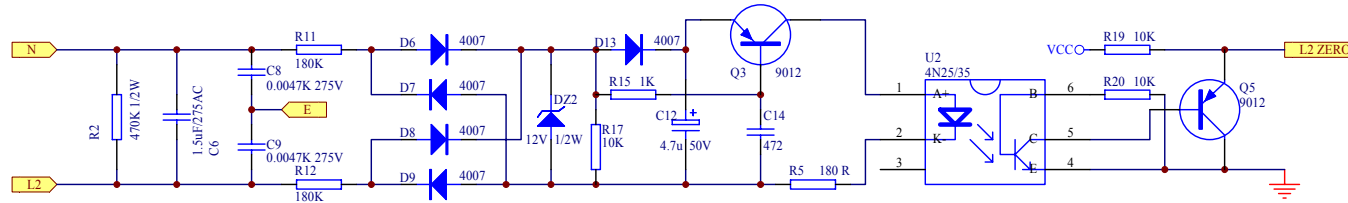

# EUROLITE DPX-610

Title	EUROLITE DPX-610		Revision
Size	Number		<b>A</b>
Date:	23-Jan-2007	Sheet	of
File:	C:\Dokumente und Einstellungen\Doku3\Bilder\01\eurolite\CKC206A.Sch	3	

•EÄü,öç™Ö×°Äæ°aEİ

Title <b>EUROLITE DPX-610</b>		
Size	Number	Revision <b>A</b>
Date:	23-Jan-2007	Sheet of
File: C:\Dokumente und Einstellungen\Doku3\Eigenes Verzeichnis\CKC206A0.Sch		