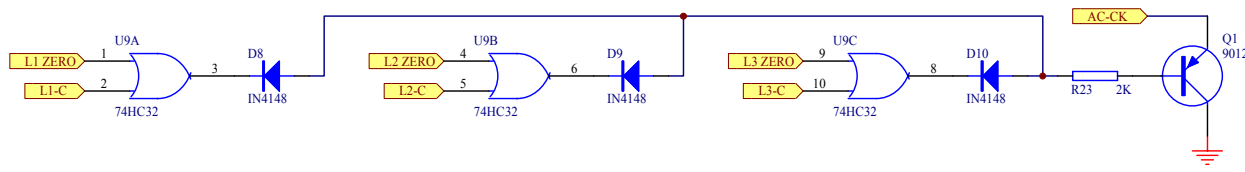

# EUROLITE DPX-610

Title	EUROLITE DPX-610		Revision
Size	Number		<b>A</b>
Date:	23-Jan-2007	Sheet	of
File:	C:\Dokumente und Einstellungen\Doku3\Bilder\01\eurolite\CKC206A.Sch	3	

•EÄü,öç™Ö×°Äæ°aEİ

Title <b>EUROLITE DPX-610</b>		
Size	Number	Revision <b>A</b>
Date:	23-Jan-2007	Sheet of
File: C:\Dokumente und Einstellungen\Doku3\Eigenes Verzeichnis\CKC206A0.Sch		