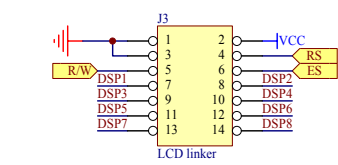

# EUROLITE DPX-610

Title	EUROLITE DPX-610		Revision
Size	Number		<b>A</b>
Date:	23-Jan-2007	Sheet	of
File:	C:\Dokumente und Einstellungen\Doku3\Bilder\01\eurolite\CKC206A.Sch	3	

•EÄü,öç™Ö×°Äæ°aEİ

Title <b>EUROLITE DPX-610</b>		
Size	Number	Revision <b>A</b>
Date:	23-Jan-2007	Sheet of
File: C:\Dokumente und Einstellungen\Doku3\Eigenes Verzeichnis\CKC206A0.Sch		