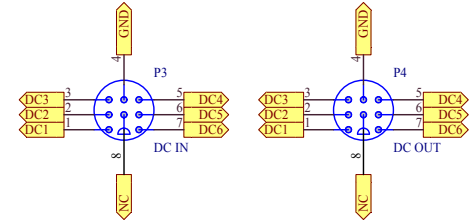

# EUROLITE DPX-610

Title	EUROLITE DPX-610		Revision
Size	Number		<b>A</b>
Date:	23-Jan-2007	Sheet	of
File:	C:\Dokumente und Einstellungen\Doku3\Bilder\01\eurolite\CKC206A.Sch	3	

•EÄü,öç™Ö×°Äæ°aEİ

Title <b>EUROLITE DPX-610</b>		
Size	Number	Revision <b>A</b>
Date:	23-Jan-2007	Sheet of
File: C:\Dokumente und Einstellungen\Doku3\Eigenes Verzeichnis\CKC206A0.Sch		