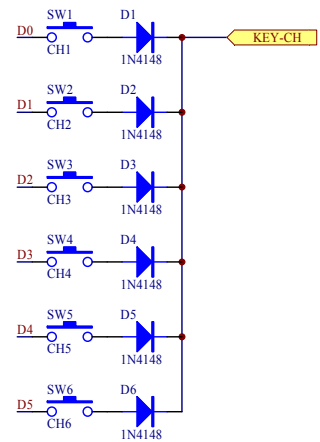

# EUROLITE DPX-610

Title	EUROLITE DPX-610		Revision
Size	Number		<b>A</b>
Date:	23-Jan-2007	Sheet	of
File:	C:\Dokumente und Einstellungen\Doku3\Bilder\01\eurolite\CKC206A.Sch	3	

•EÄü,öç™Ö×°Äæ°aEİ

Title <b>EUROLITE DPX-610</b>		
Size	Number	Revision <b>A</b>
Date:	23-Jan-2007	Sheet of
File: C:\Dokumente und Einstellungen\Doku3\Eigenes Verzeichnis\CKC206A0.Sch		

Title			EUROLITE DPX-610		
Size	Number			Revision	A
Date:	23-Jan-2007		Sheet	of	
File:	C:\Dokumente und Einstellungen\Doku3\Bilder\Bilder\CKC206C.Sch		Drawn	by	