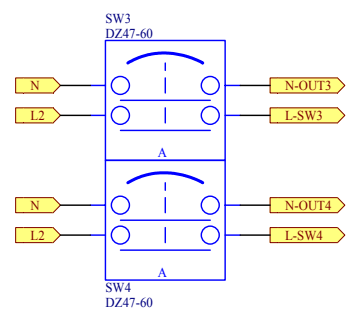

# EUROLITE DPX-610

Title	EUROLITE DPX-610		Revision
Size	Number		<b>A</b>
Date:	23-Jan-2007	Sheet	of
File:	C:\Dokumente und Einstellungen\Doku3\Bilder\01\eurolite\CKC206A.Sch	3	

•EÄü,öç™Ö×°Äæ°aEİ

Title <b>EUROLITE DPX-610</b>		
Size	Number	Revision <b>A</b>
Date:	23-Jan-2007	Sheet of
File: C:\Dokumente und Einstellungen\Doku3\Eigenes Verzeichnis\CKC206A0.Sch		