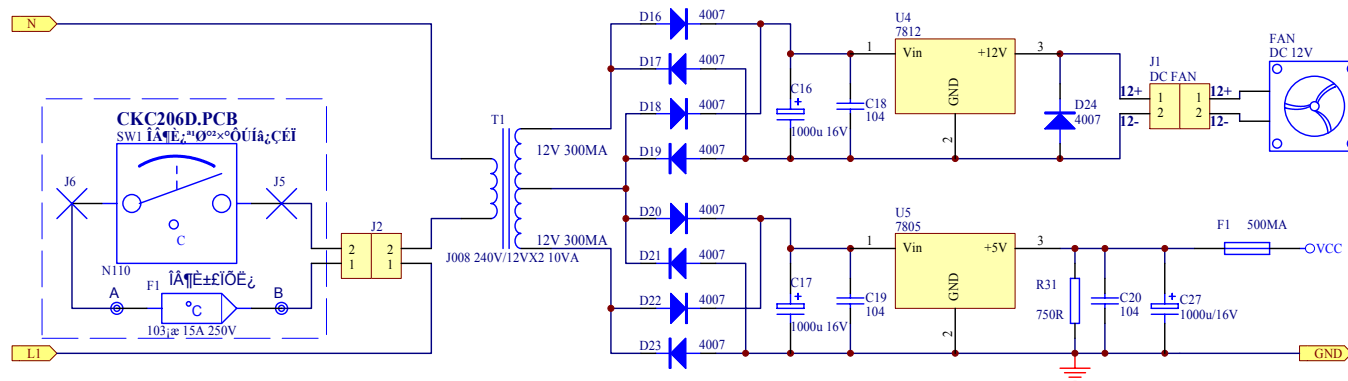

# EUROLITE DPX-610

Title	EUROLITE DPX-610		Revision
Size	Number		<b>A</b>
Date:	23-Jan-2007	Sheet	of
File:	C:\Dokumente und Einstellungen\Doku3\Bilder\01\eurolite\CKC206A.Sch	3	

•EÄü,öç™Ö×°Äæ°aEİ

Title <b>EUROLITE DPX-610</b>		
Size	Number	Revision <b>A</b>
Date:	23-Jan-2007	Sheet of
File: C:\Dokumente und Einstellungen\Doku3\Eigenes Verzeichnis\CKC206A0.Sch		