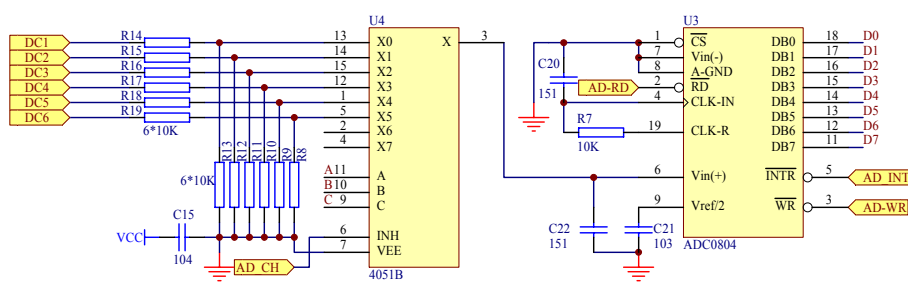

# EUROLITE DPX-610

Title	EUROLITE DPX-610		Revision
Size	Number		<b>A</b>
Date:	23-Jan-2007	Sheet	of
File:	C:\Dokumente und Einstellungen\Doku3\Bilder\01\eurolite\CKC206A.Sch	3	

•EÄü,öç™Ö×°Äæ°aEİ

Title <b>EUROLITE DPX-610</b>		
Size	Number	Revision <b>A</b>
Date:	23-Jan-2007	Sheet of
File: C:\Dokumente und Einstellungen\Doku3\Eigenes Verzeichnis\CKC206A0.Sch		